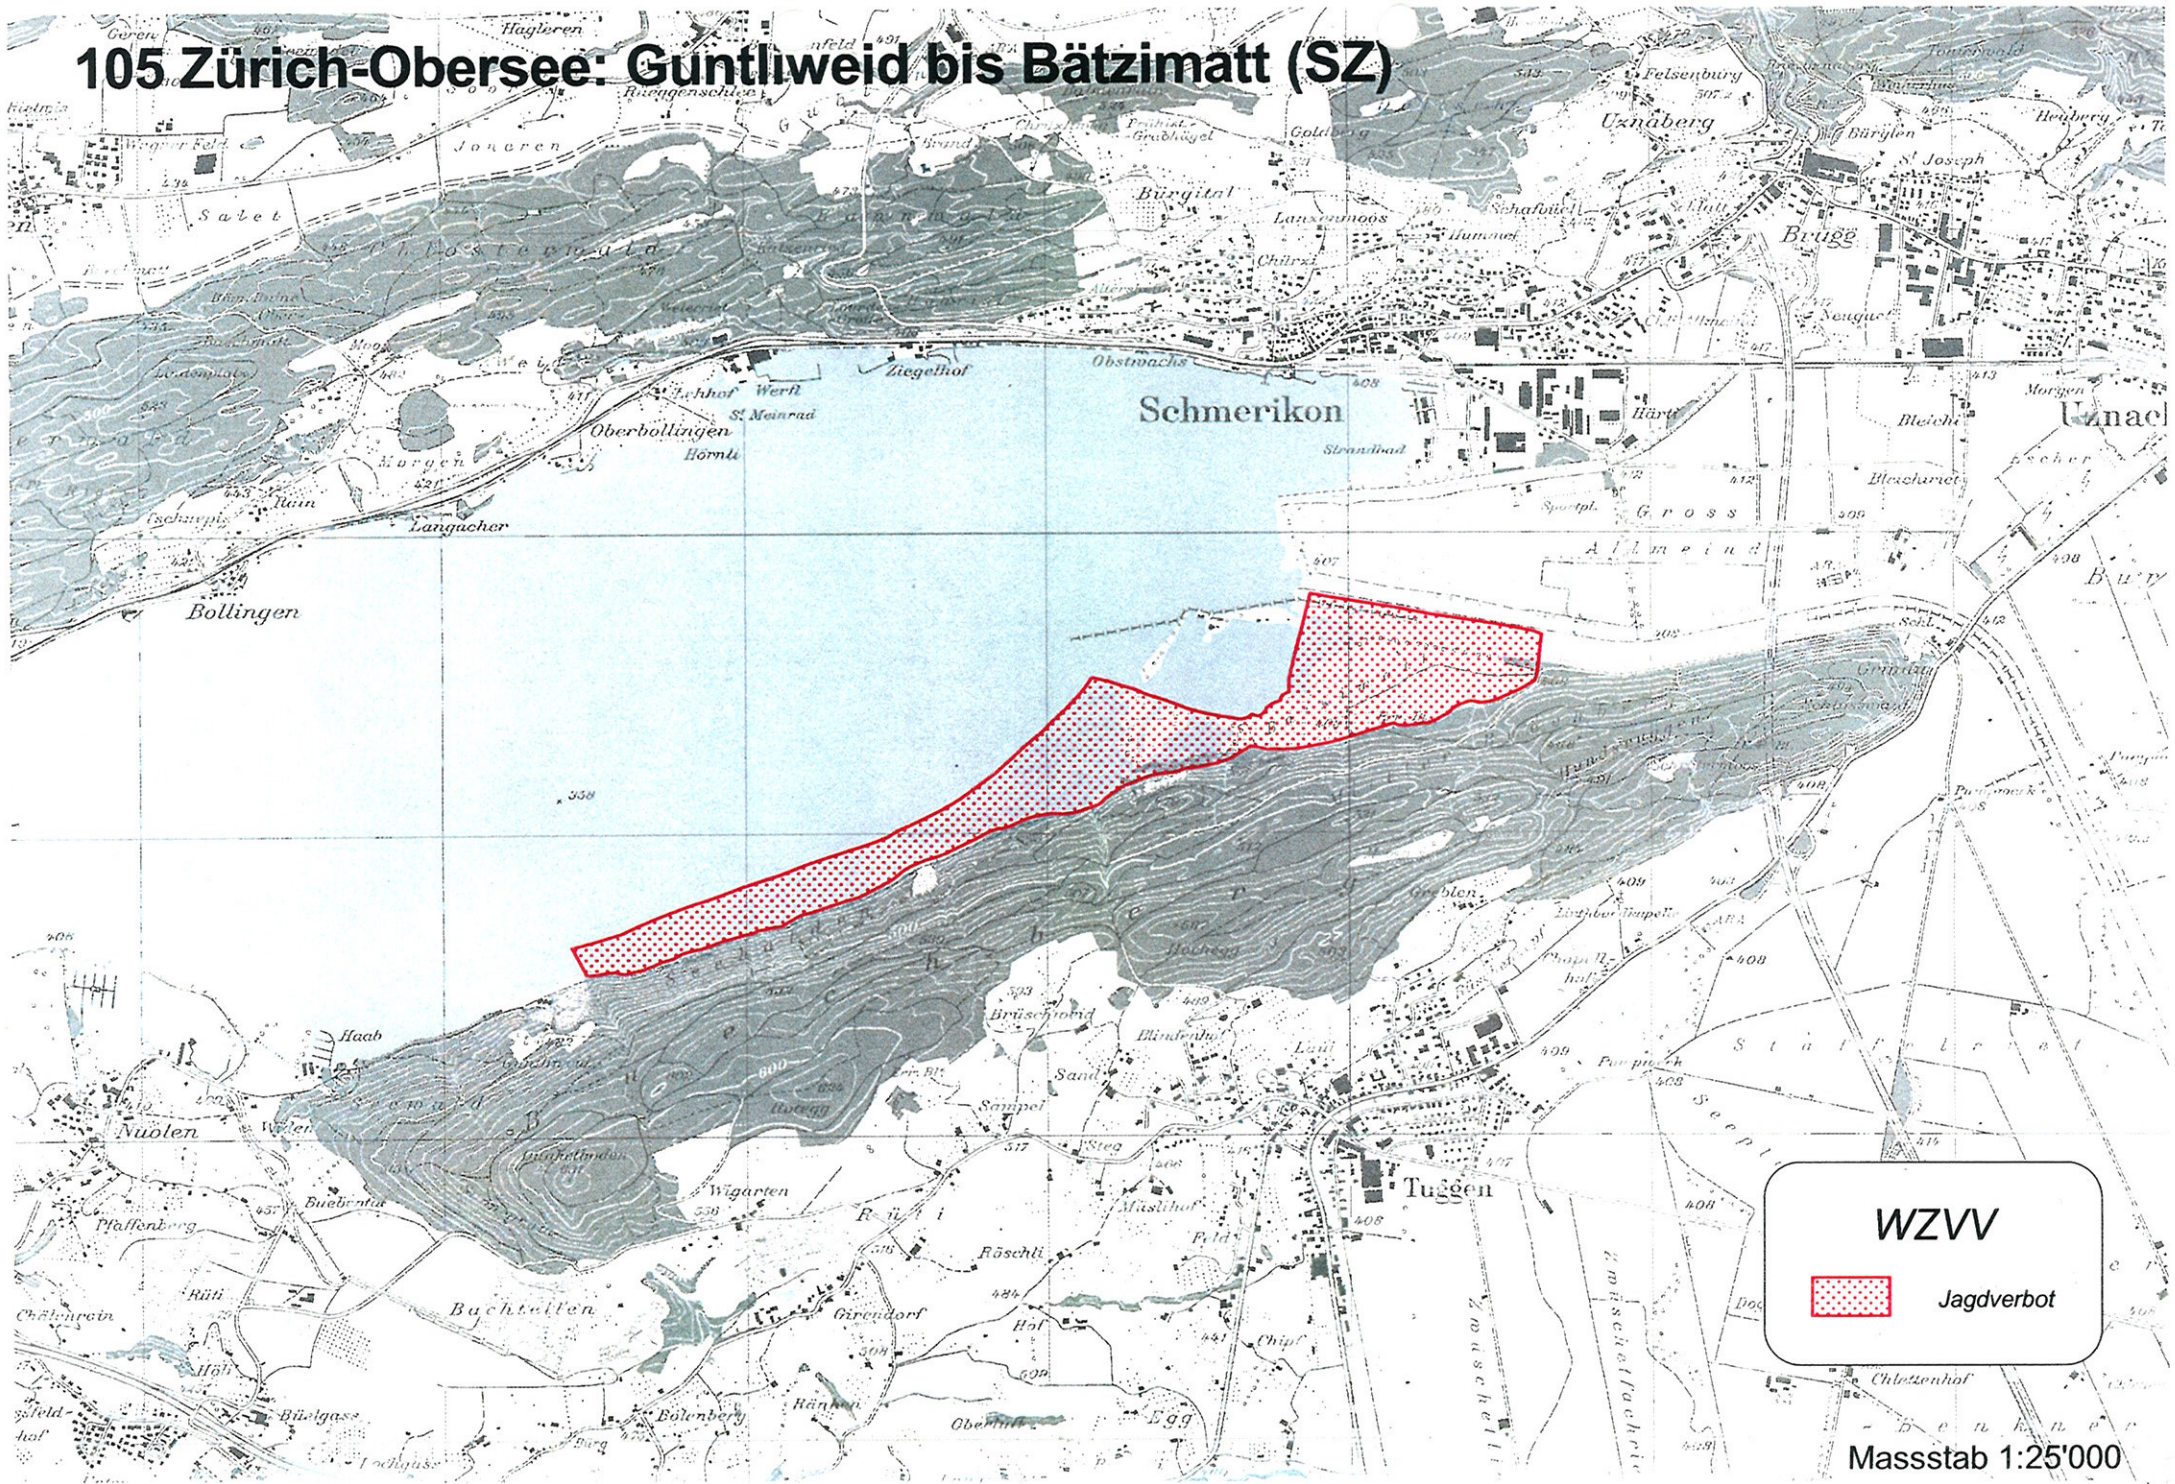

105 Zürich-Obersee: Guntliweid bis Bätzimatt (SZ)

WZVV

Jagdverbot

Massstab 1:25'000