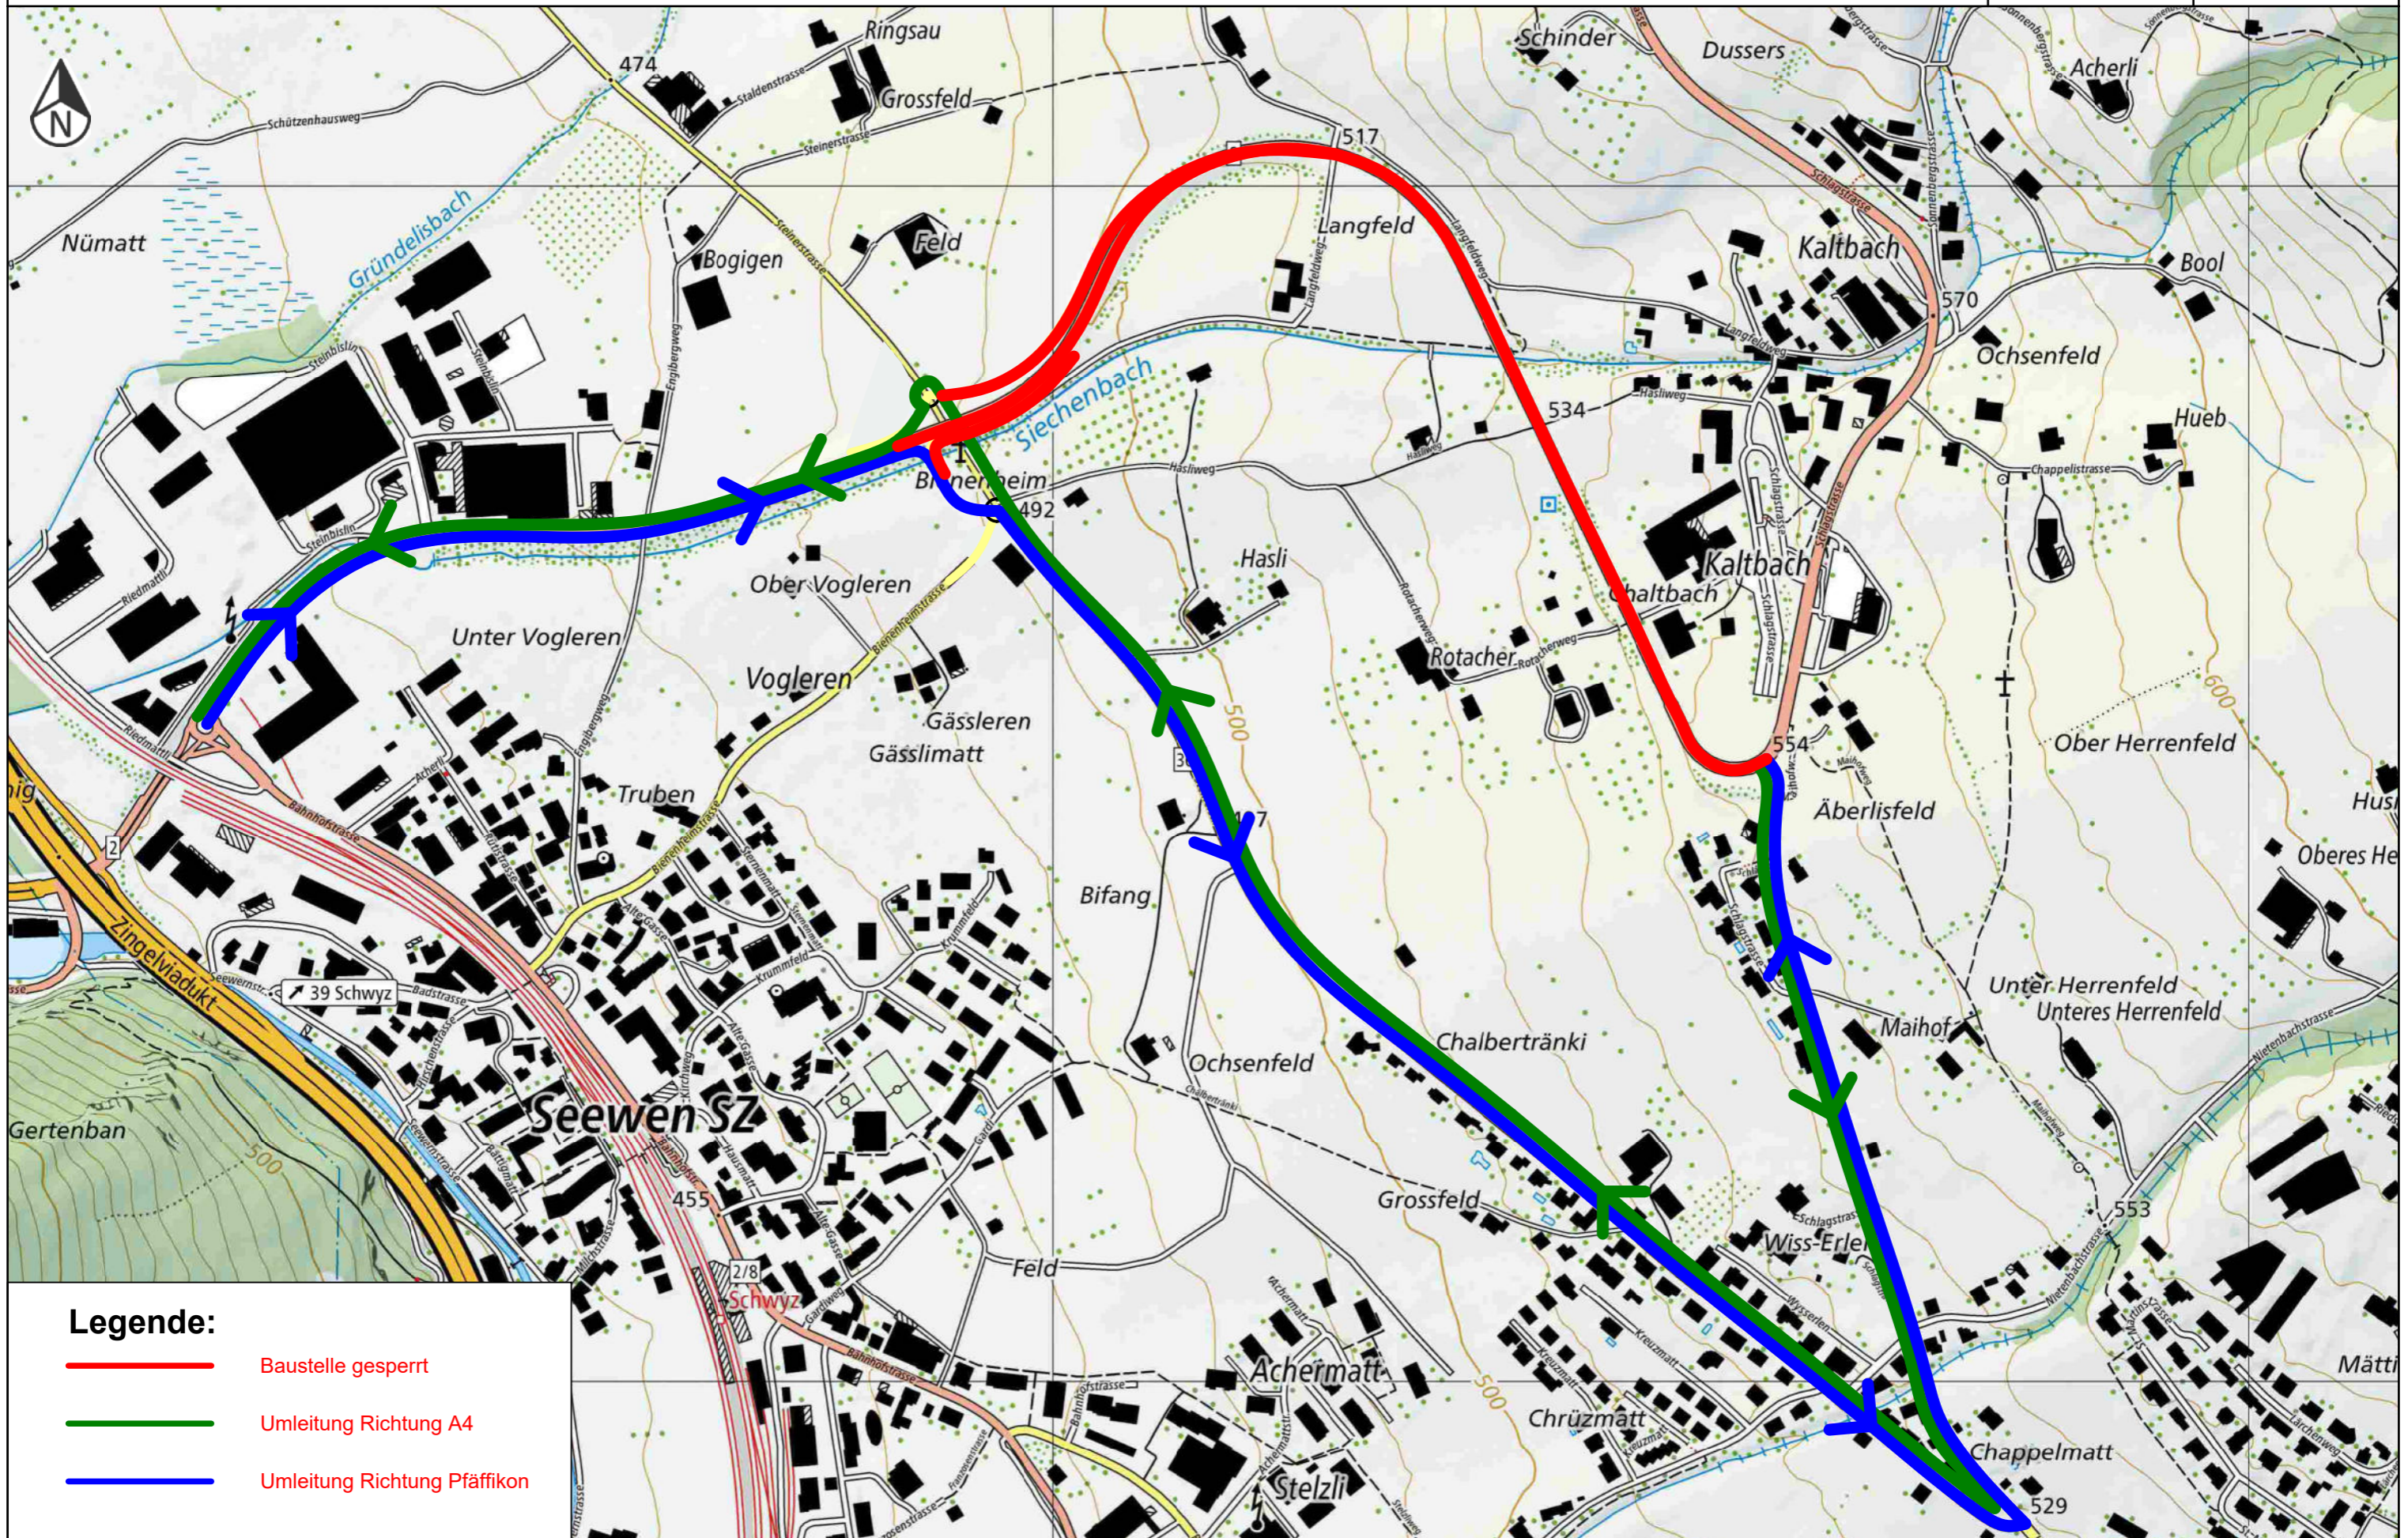

## Legende:

-  Baustelle gesperrt
-  Umleitung Richtung A4
-  Umleitung Richtung Pfäffikon

# Verkehrsregime: Dienstag 23.05.2023

Anschluss Steinerstrasse

Seewen - Schwyz

Dat. 08.05.2023