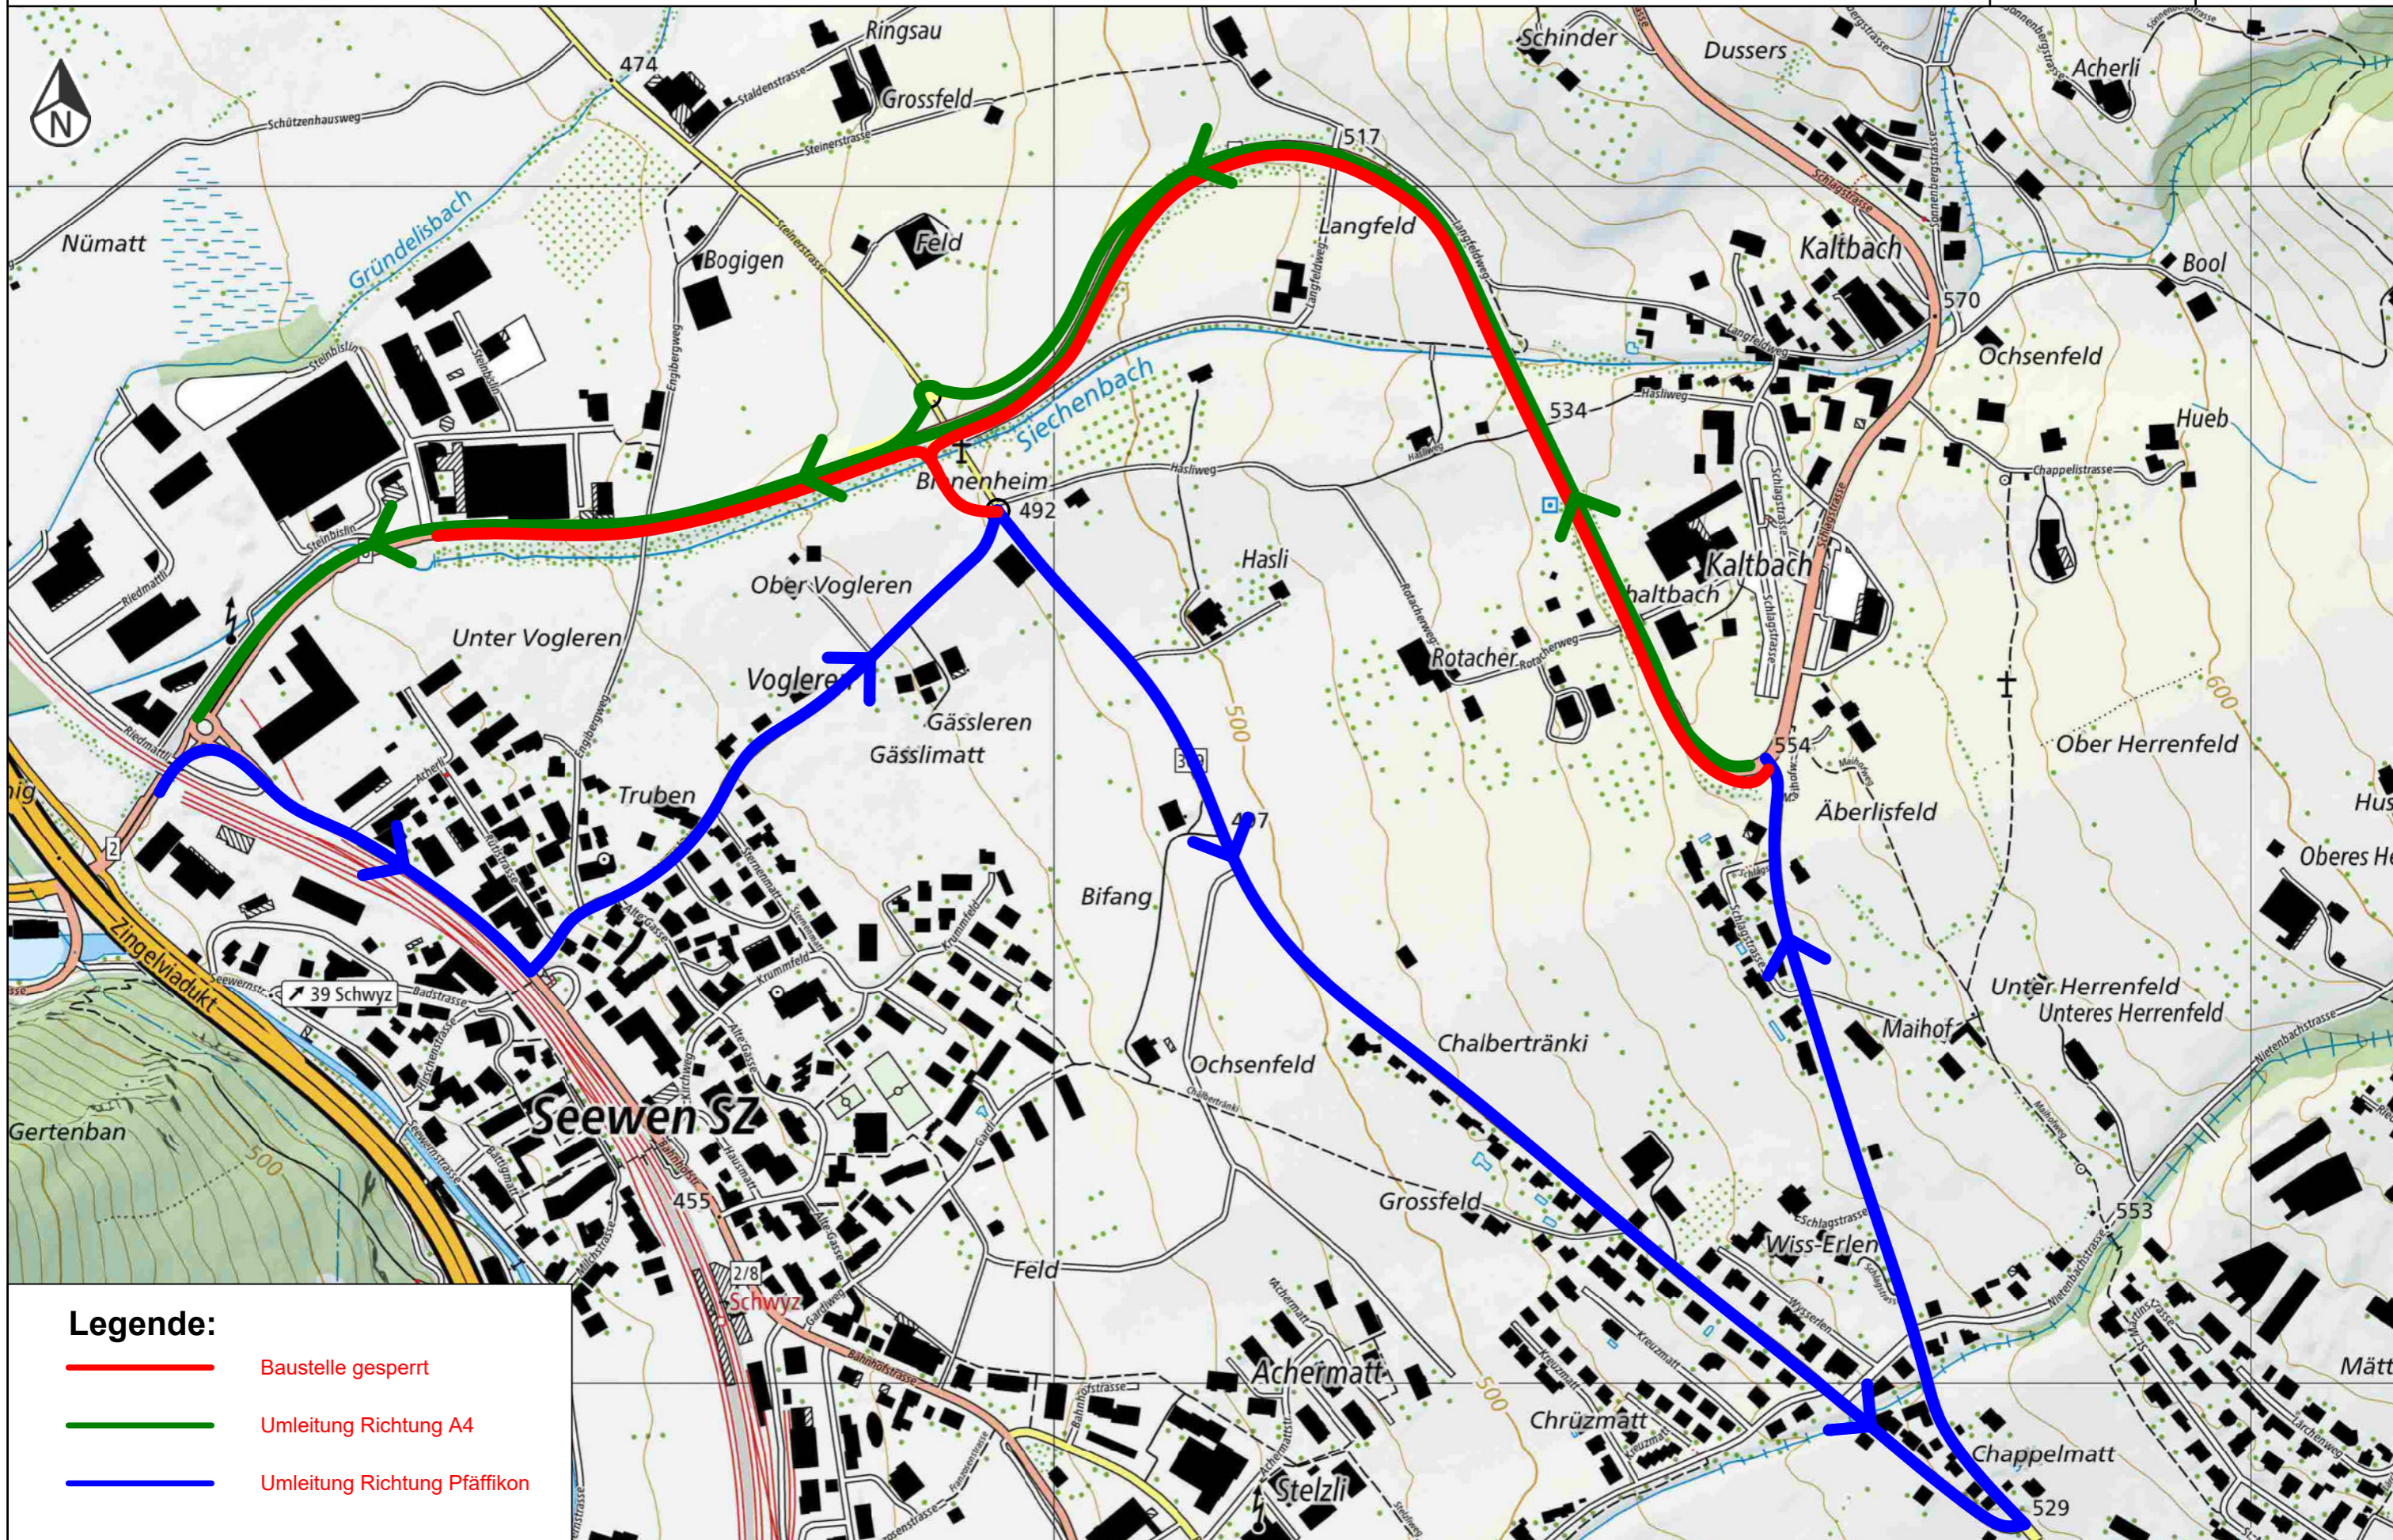

# Verkehrsregime: Freitag 26.05.2023

Anschluss Steinerstrasse  
Seewen - Schwyz

Dat. 08.05.2023

# Verkehrsregime: Dienstag 06.06.2023

Anschluss Steinerstrasse  
Seewen - Schwyz  
Dat. 08.05.2023

# Verkehrsregime: Mittwoch 07.06.2023

Anschluss Steinerstrasse

Seewen - Schwyz

Dat. 08.05.2023

## Legende:

-  Baustelle gesperrt
-  Umleitung Richtung A4
-  Umleitung Richtung Pfäffikon