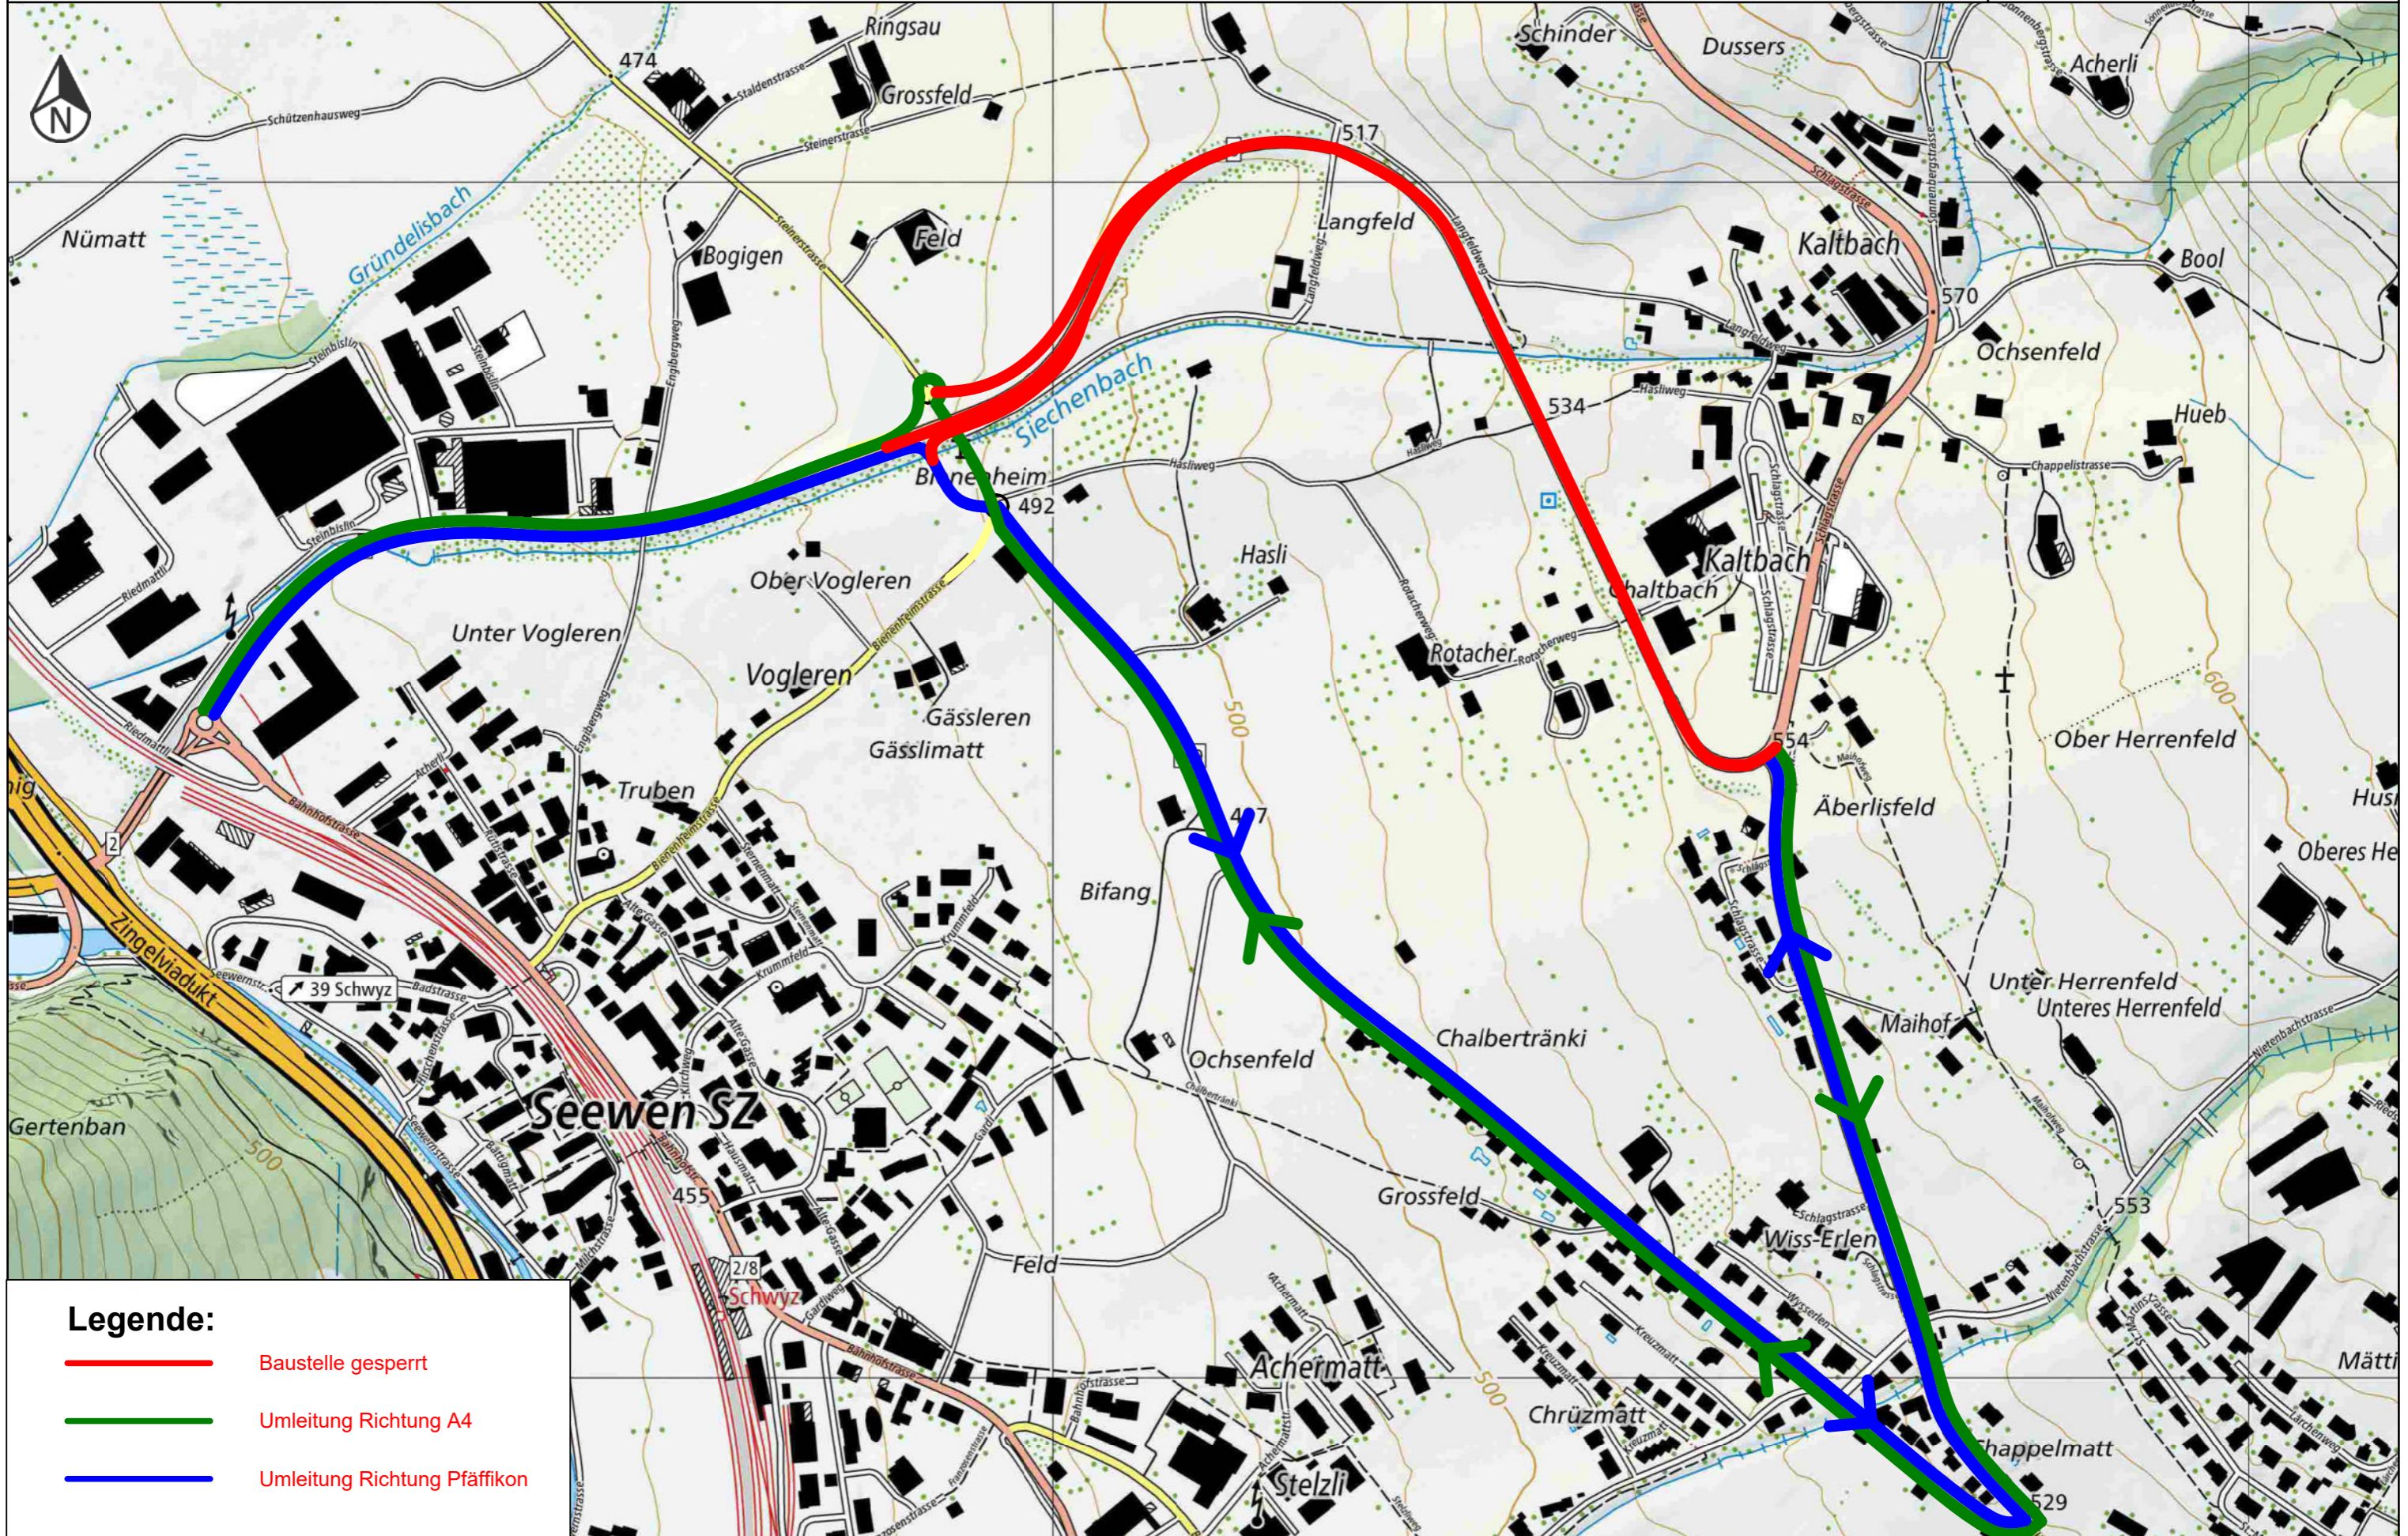

# Verkehrsregime: Mittwoch 07.06.2023

Anschluss Steinerstrasse

Seewen - Schwyz

Dat. 08.05.2023

## Legende:

-  Baustelle gesperrt
-  Umleitung Richtung A4
-  Umleitung Richtung Pfäffikon

# Verkehrsregime: Freitag 09.06.2023

Anschluss Steinerstrasse

Dat. 08.05.2023