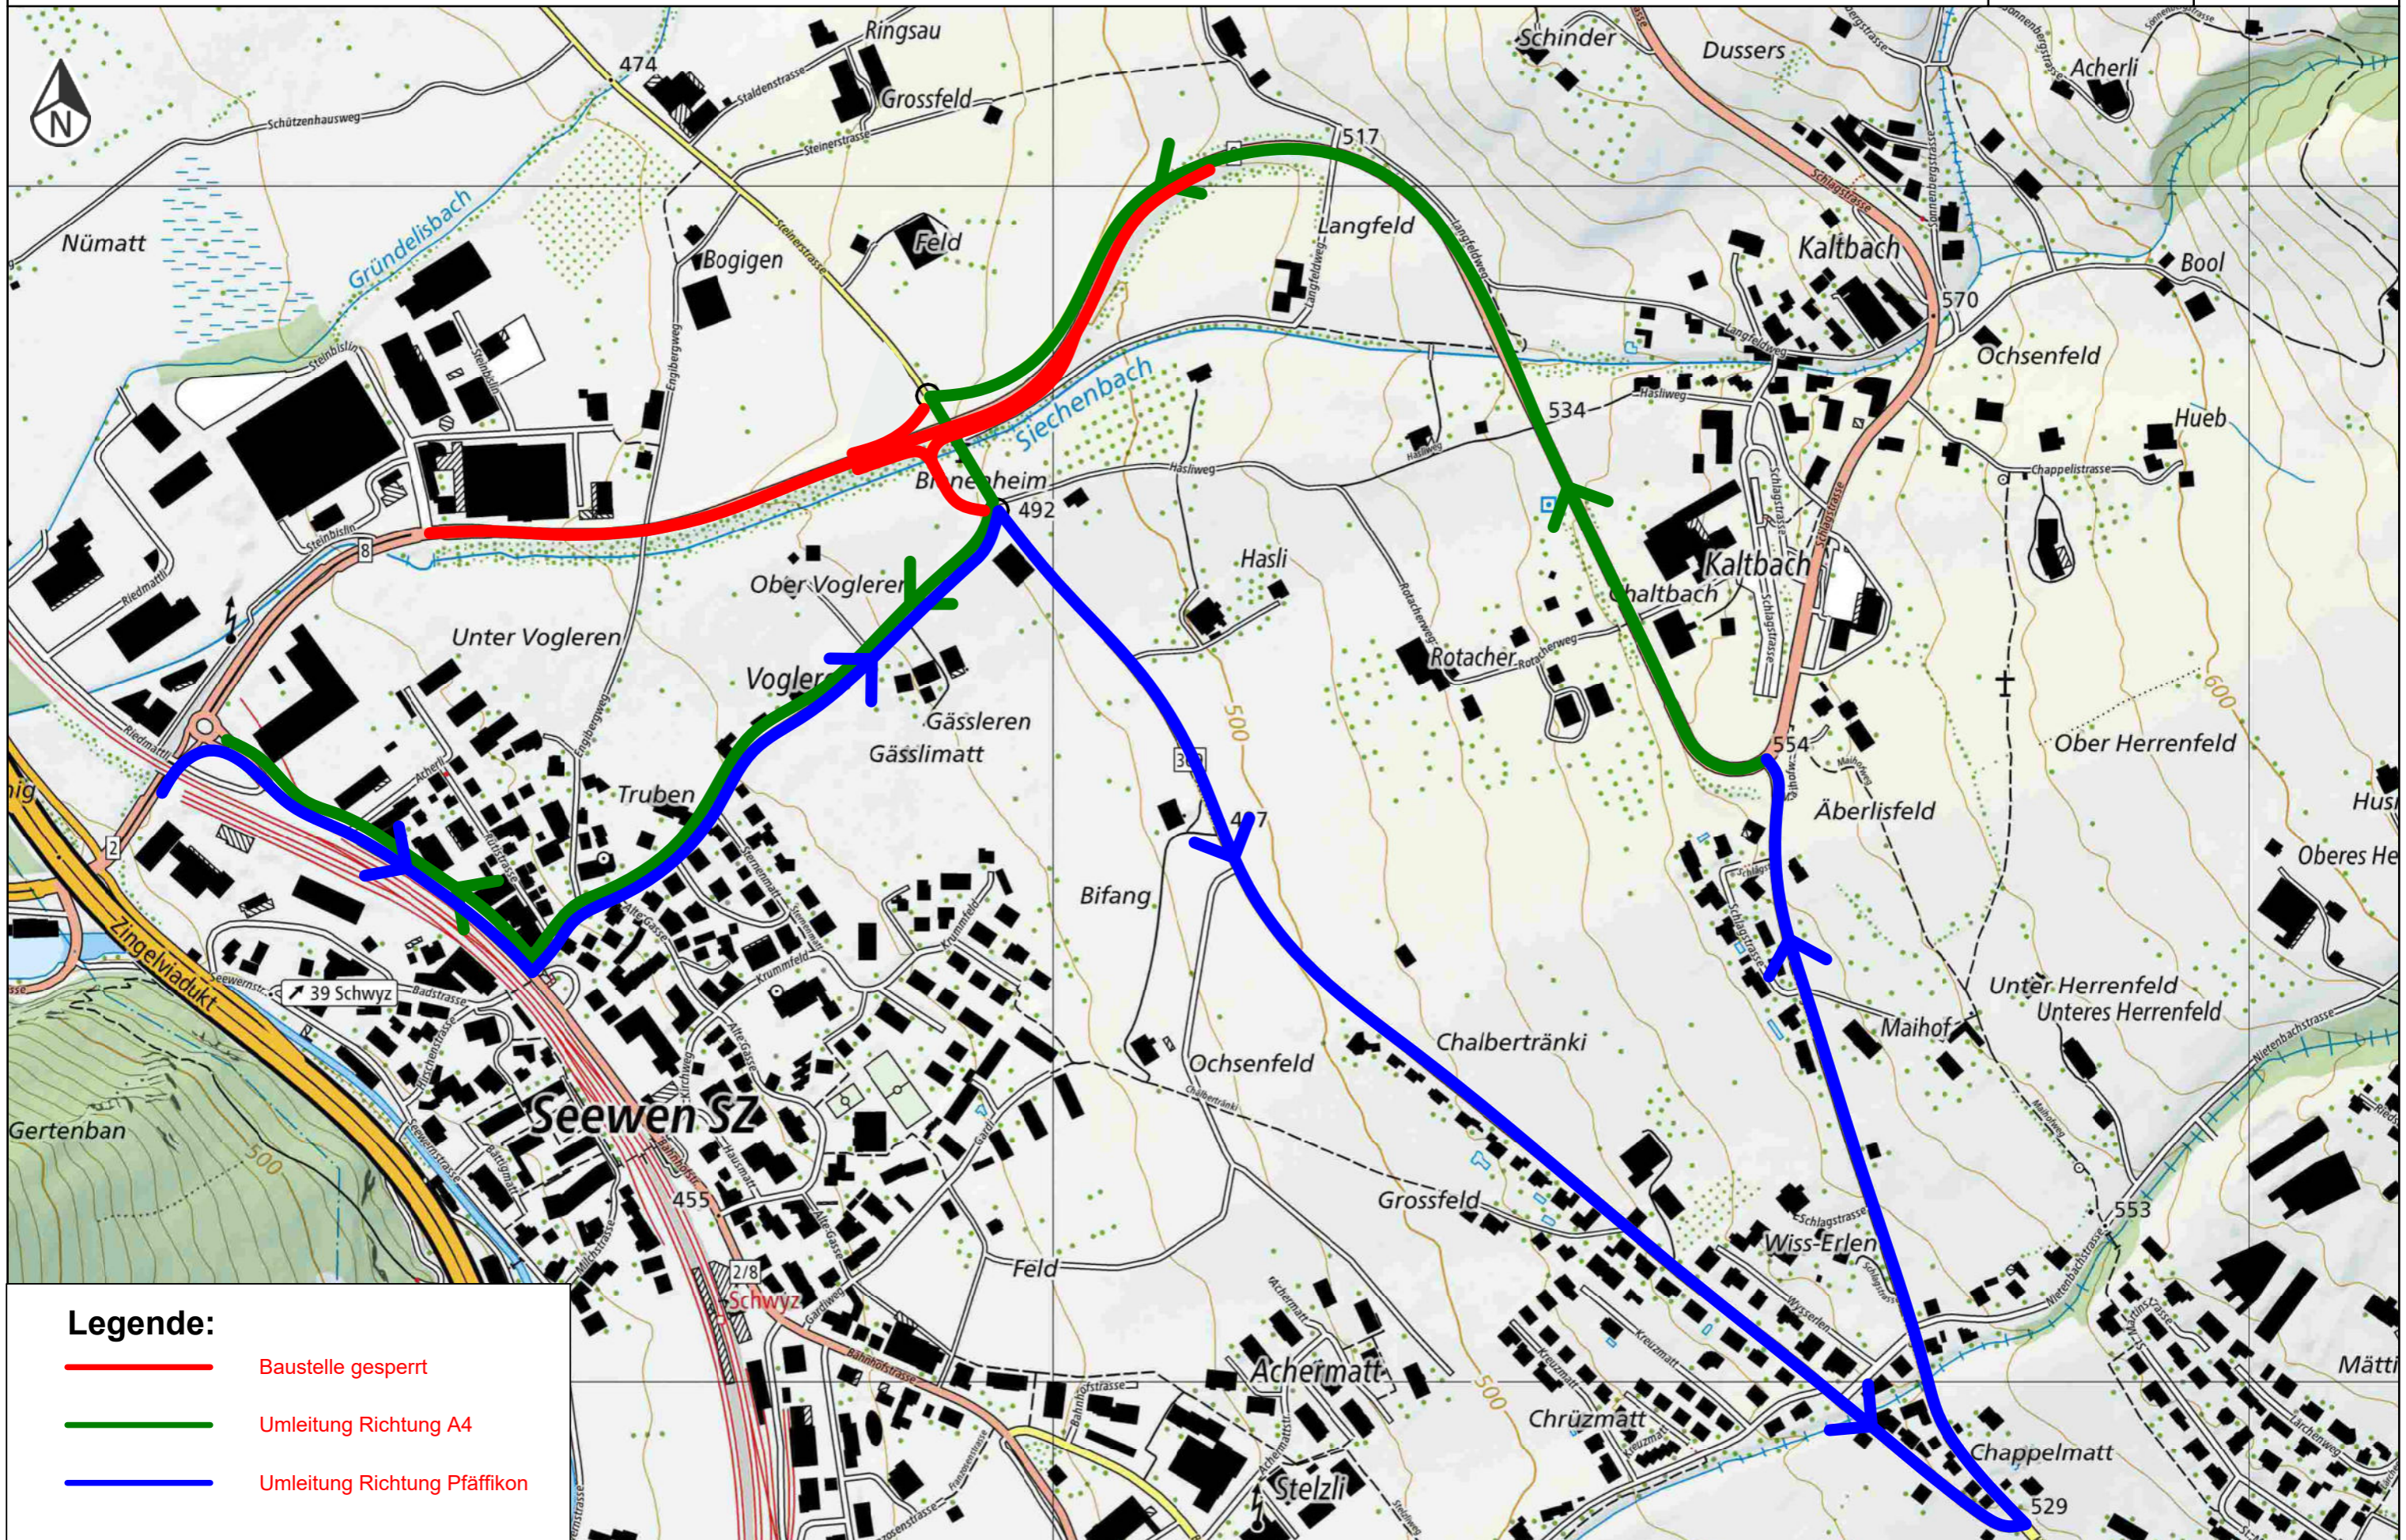

# Verkehrsregime: Montag 15.05.2023

Anschluss Steinerstrasse  
Seewen - Schwyz

Dat. 08.05.2023

## Legende:

-  Baustelle gesperrt
-  Umleitung Richtung A4
-  Umleitung Richtung Pfäffikon

# Verkehrsregime: Dienstag 16.05.2023

Anschluss Steinerstrasse  
Seewen - Schwyz  
Dat. 08.05.2023