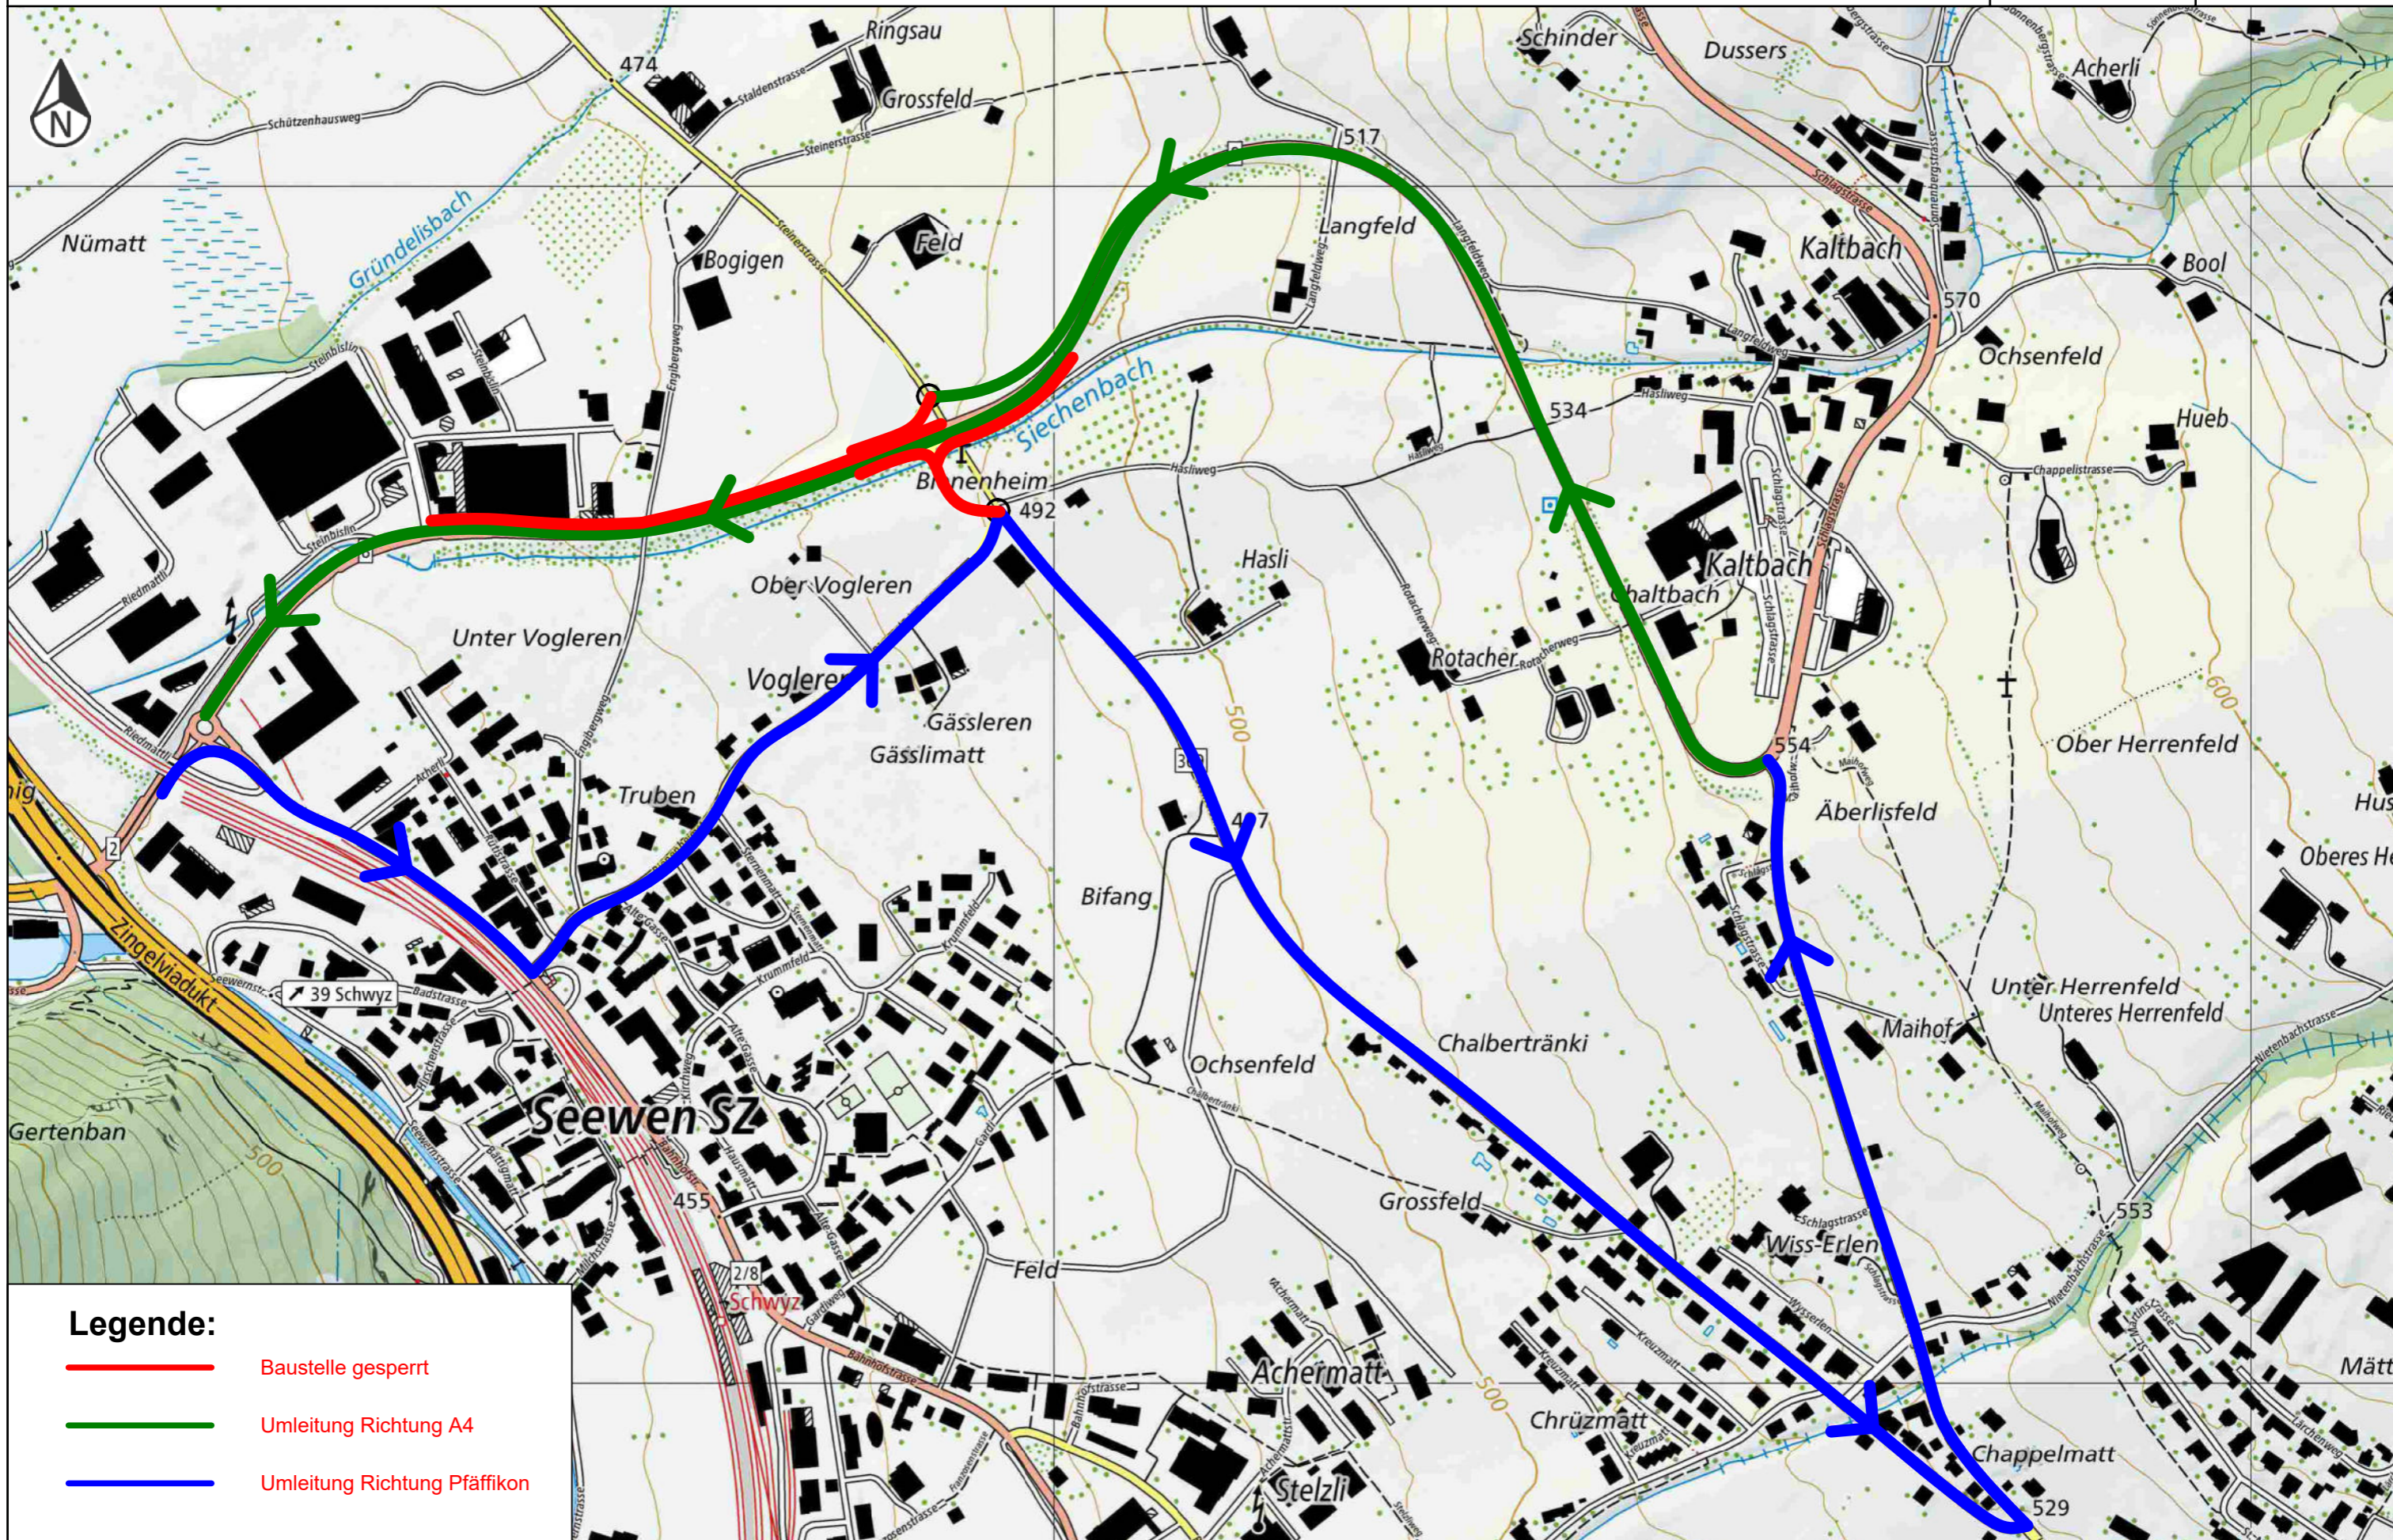

Verkehrsregime: Dienstag 16.05.2023

Anschluss Steinerstrasse
Seewen - Schwyz
Dat. 08.05.2023