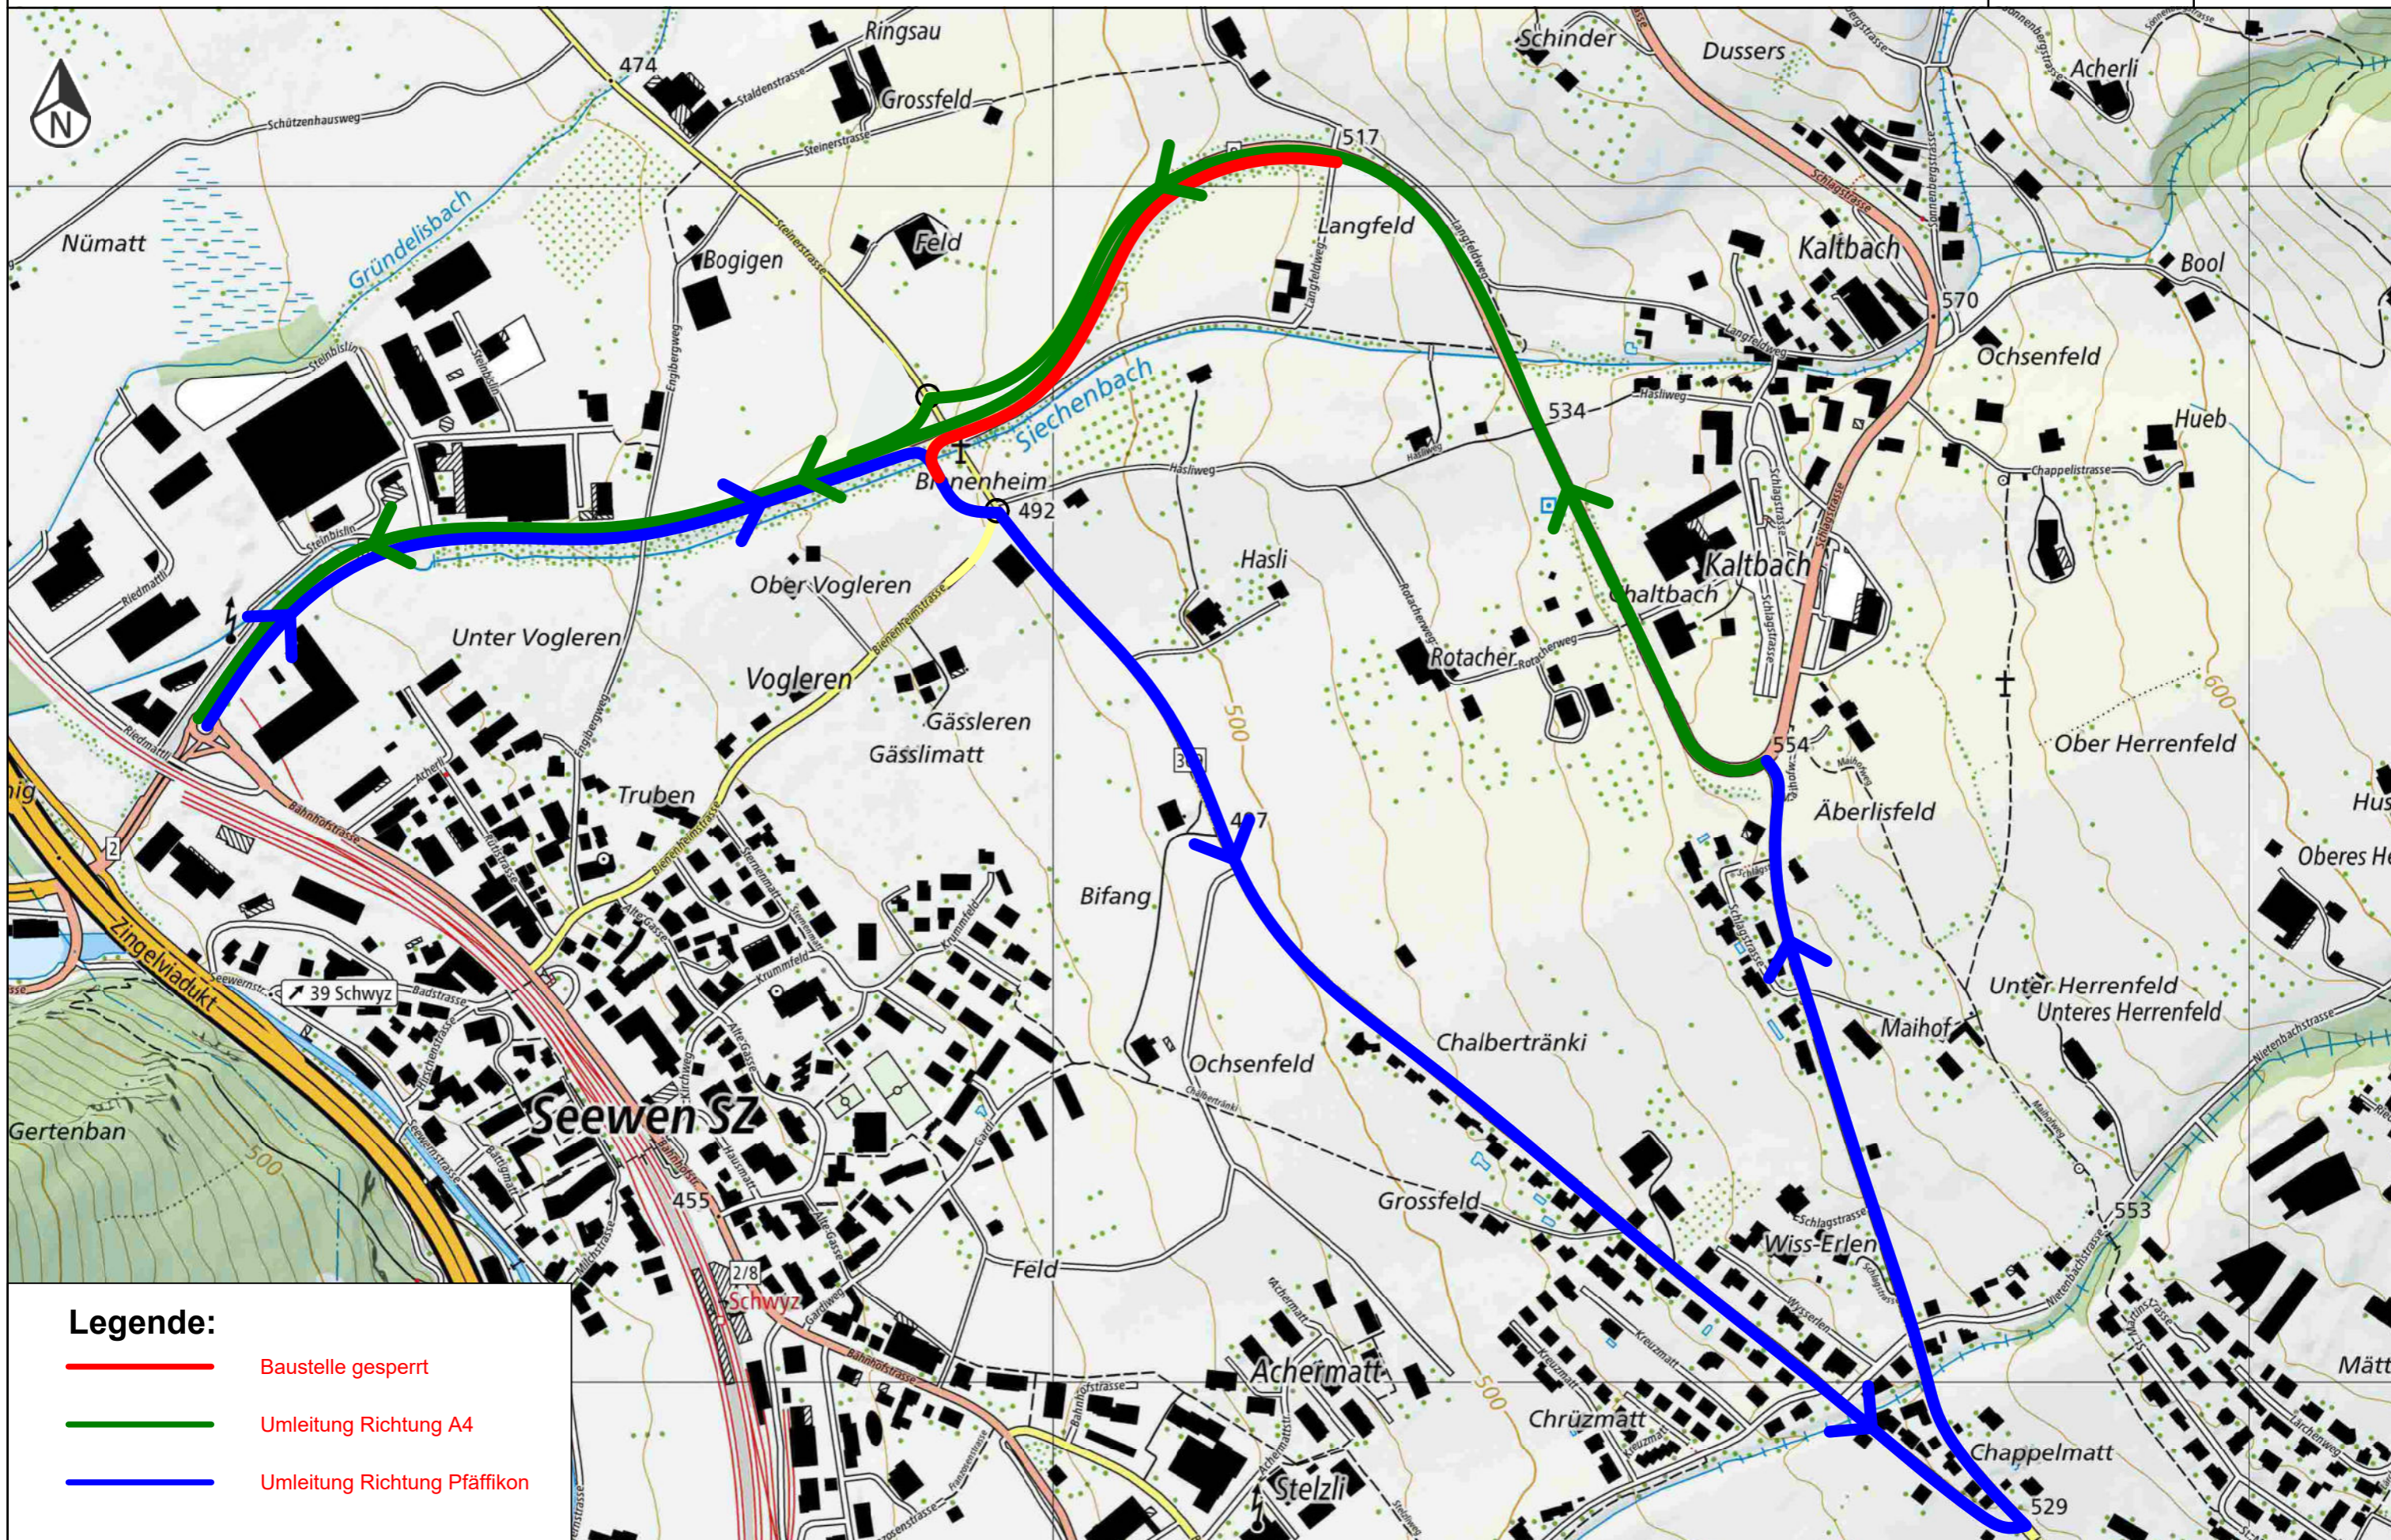

## Legende:

-  Baustelle gesperrt
-  Umleitung Richtung A4
-  Umleitung Richtung Pfäffikon

# Verkehrsregime: Donnerstag 25.05.2023

Anschluss Steinerstrasse  
Seewen - Schwyz  
Dat. 08.05.2023

# Verkehrsregime: Freitag 26.05.2023

Anschluss Steinerstrasse  
Seewen - Schwyz

Dat. 08.05.2023

# Verkehrsregime: Dienstag 06.06.2023

Anschluss Steinerstrasse  
Seewen - Schwyz  
Dat. 08.05.2023