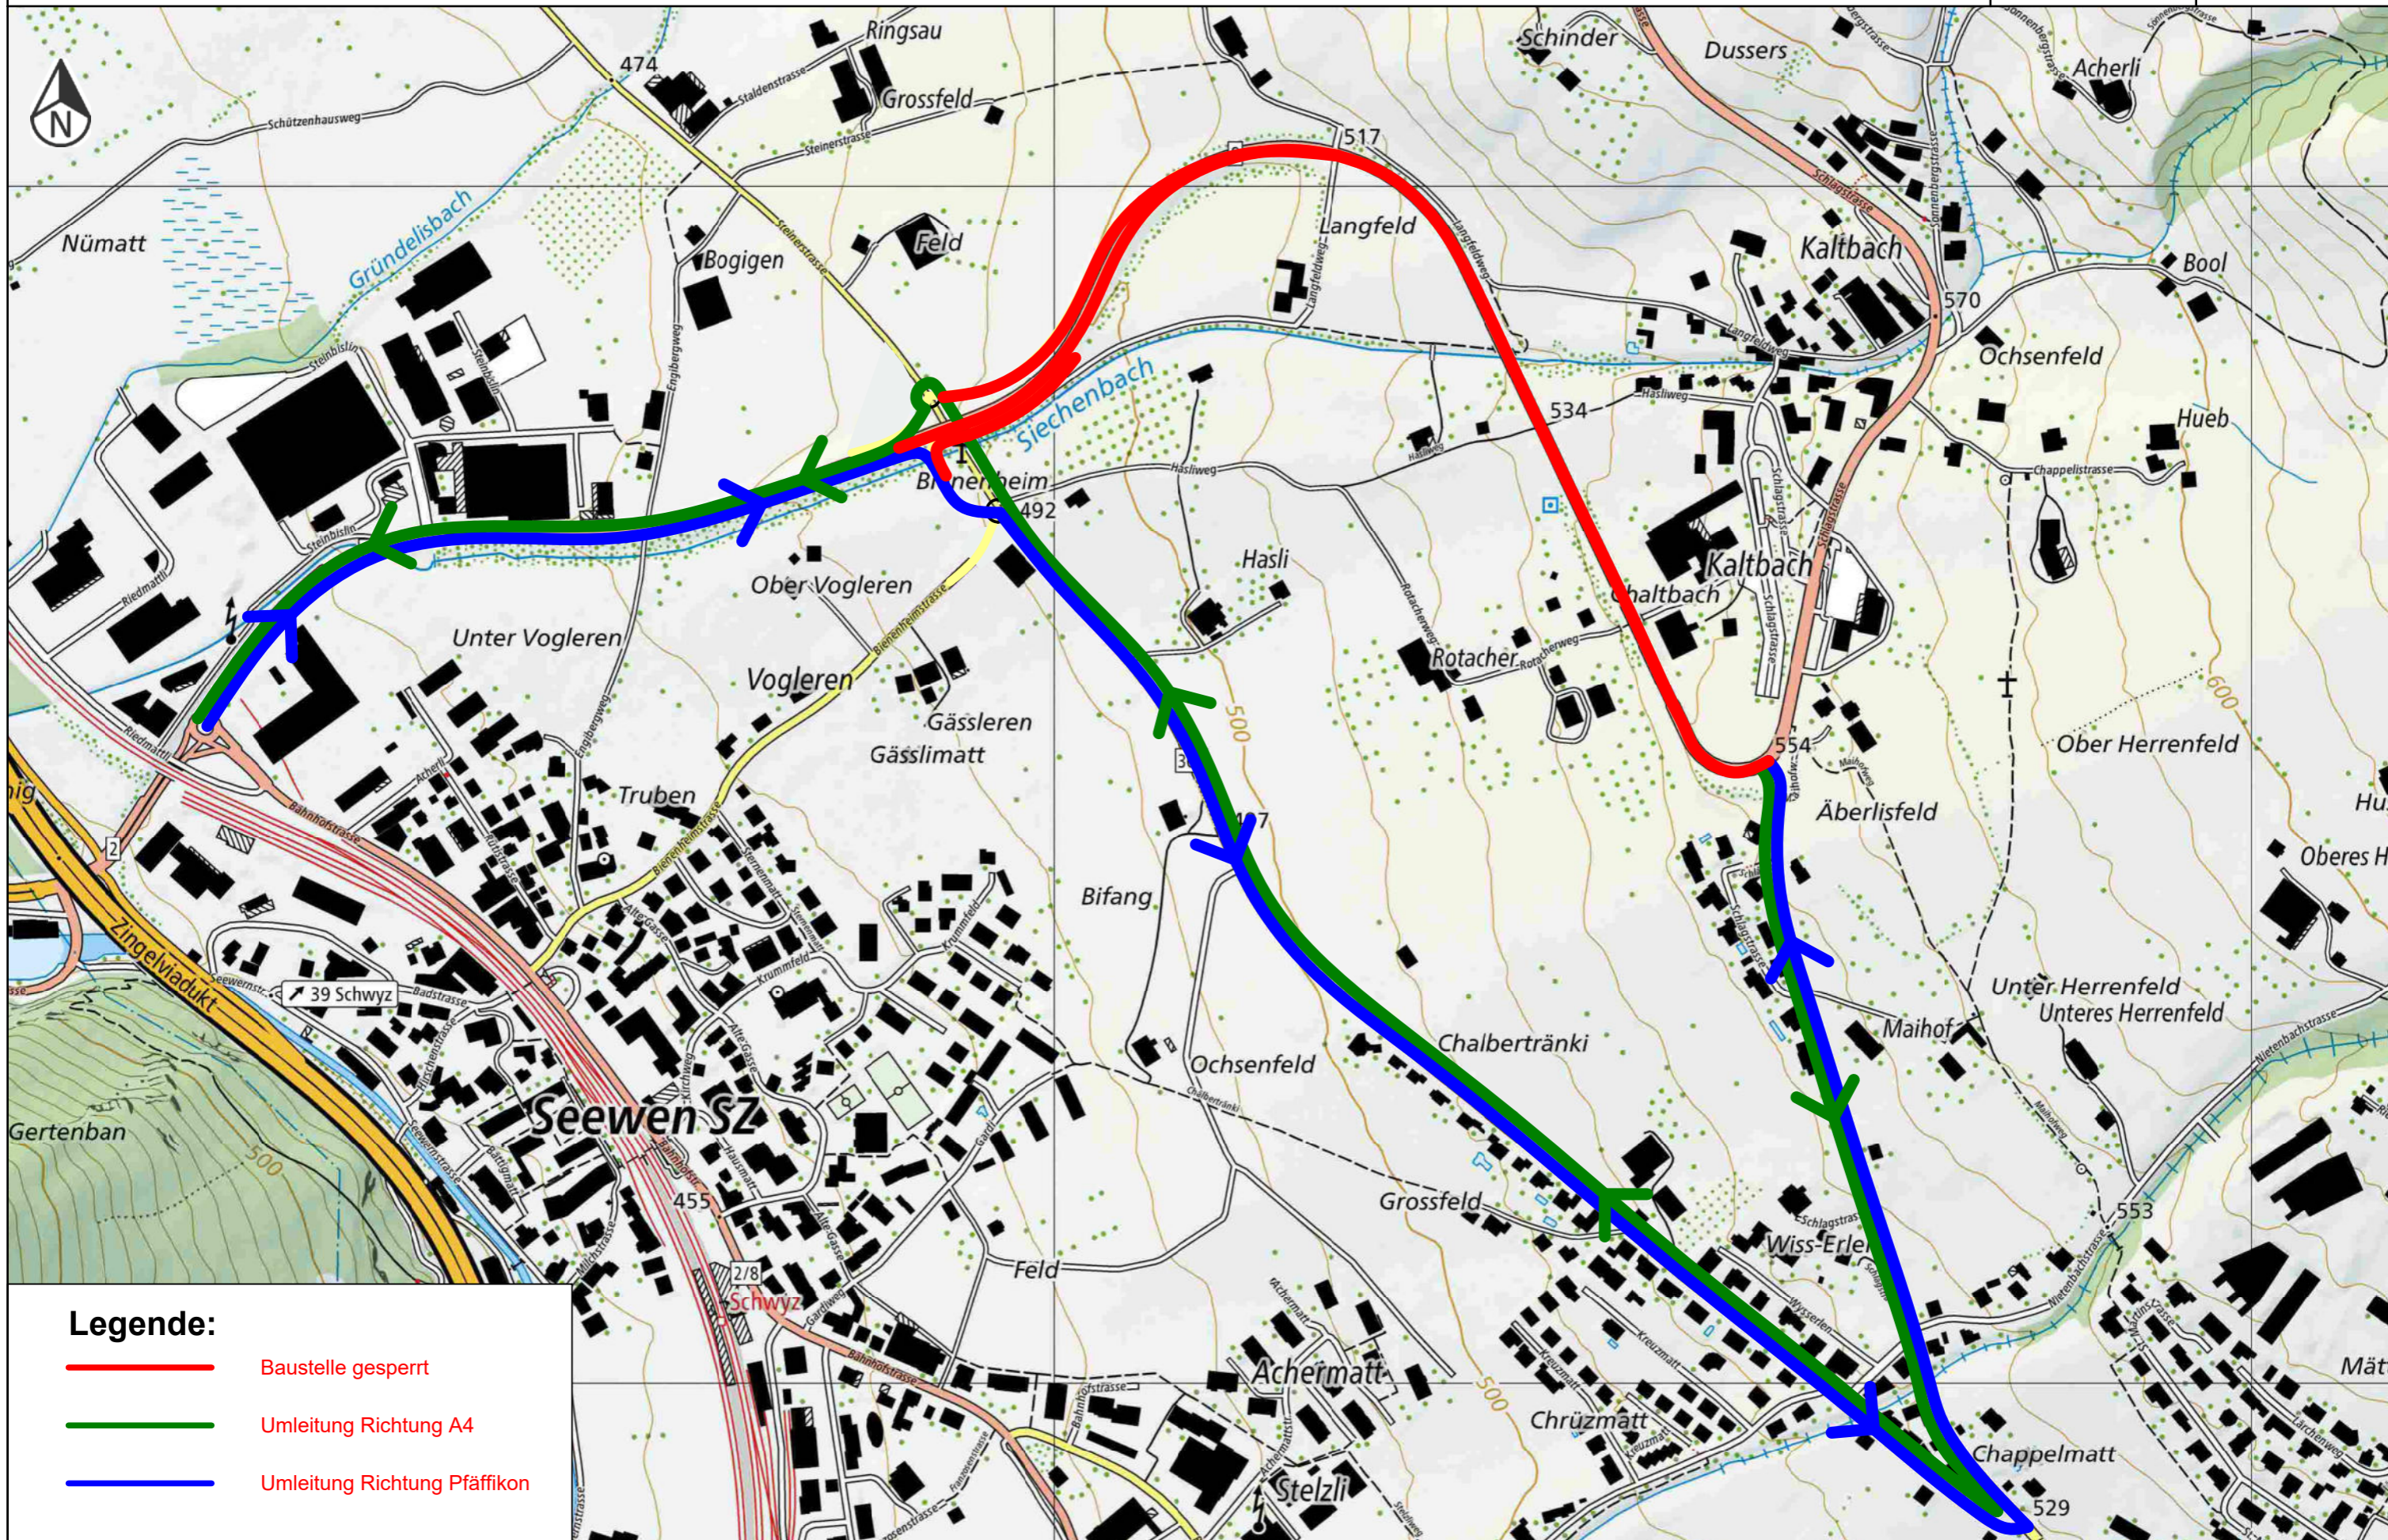

## Legende:

-  Baustelle gesperrt
-  Umleitung Richtung A4
-  Umleitung Richtung Pfäffikon

# Verkehrsregime: Dienstag 23.05.2023

Anschluss Steinerstrasse

Seewen - Schwyz

Dat. 08.05.2023

# Verkehrsregime: Mittwoch 24.05.2023

Anschluss Steinerstrasse  
Seewen - Schwyz  
Dat. 08.05.2023