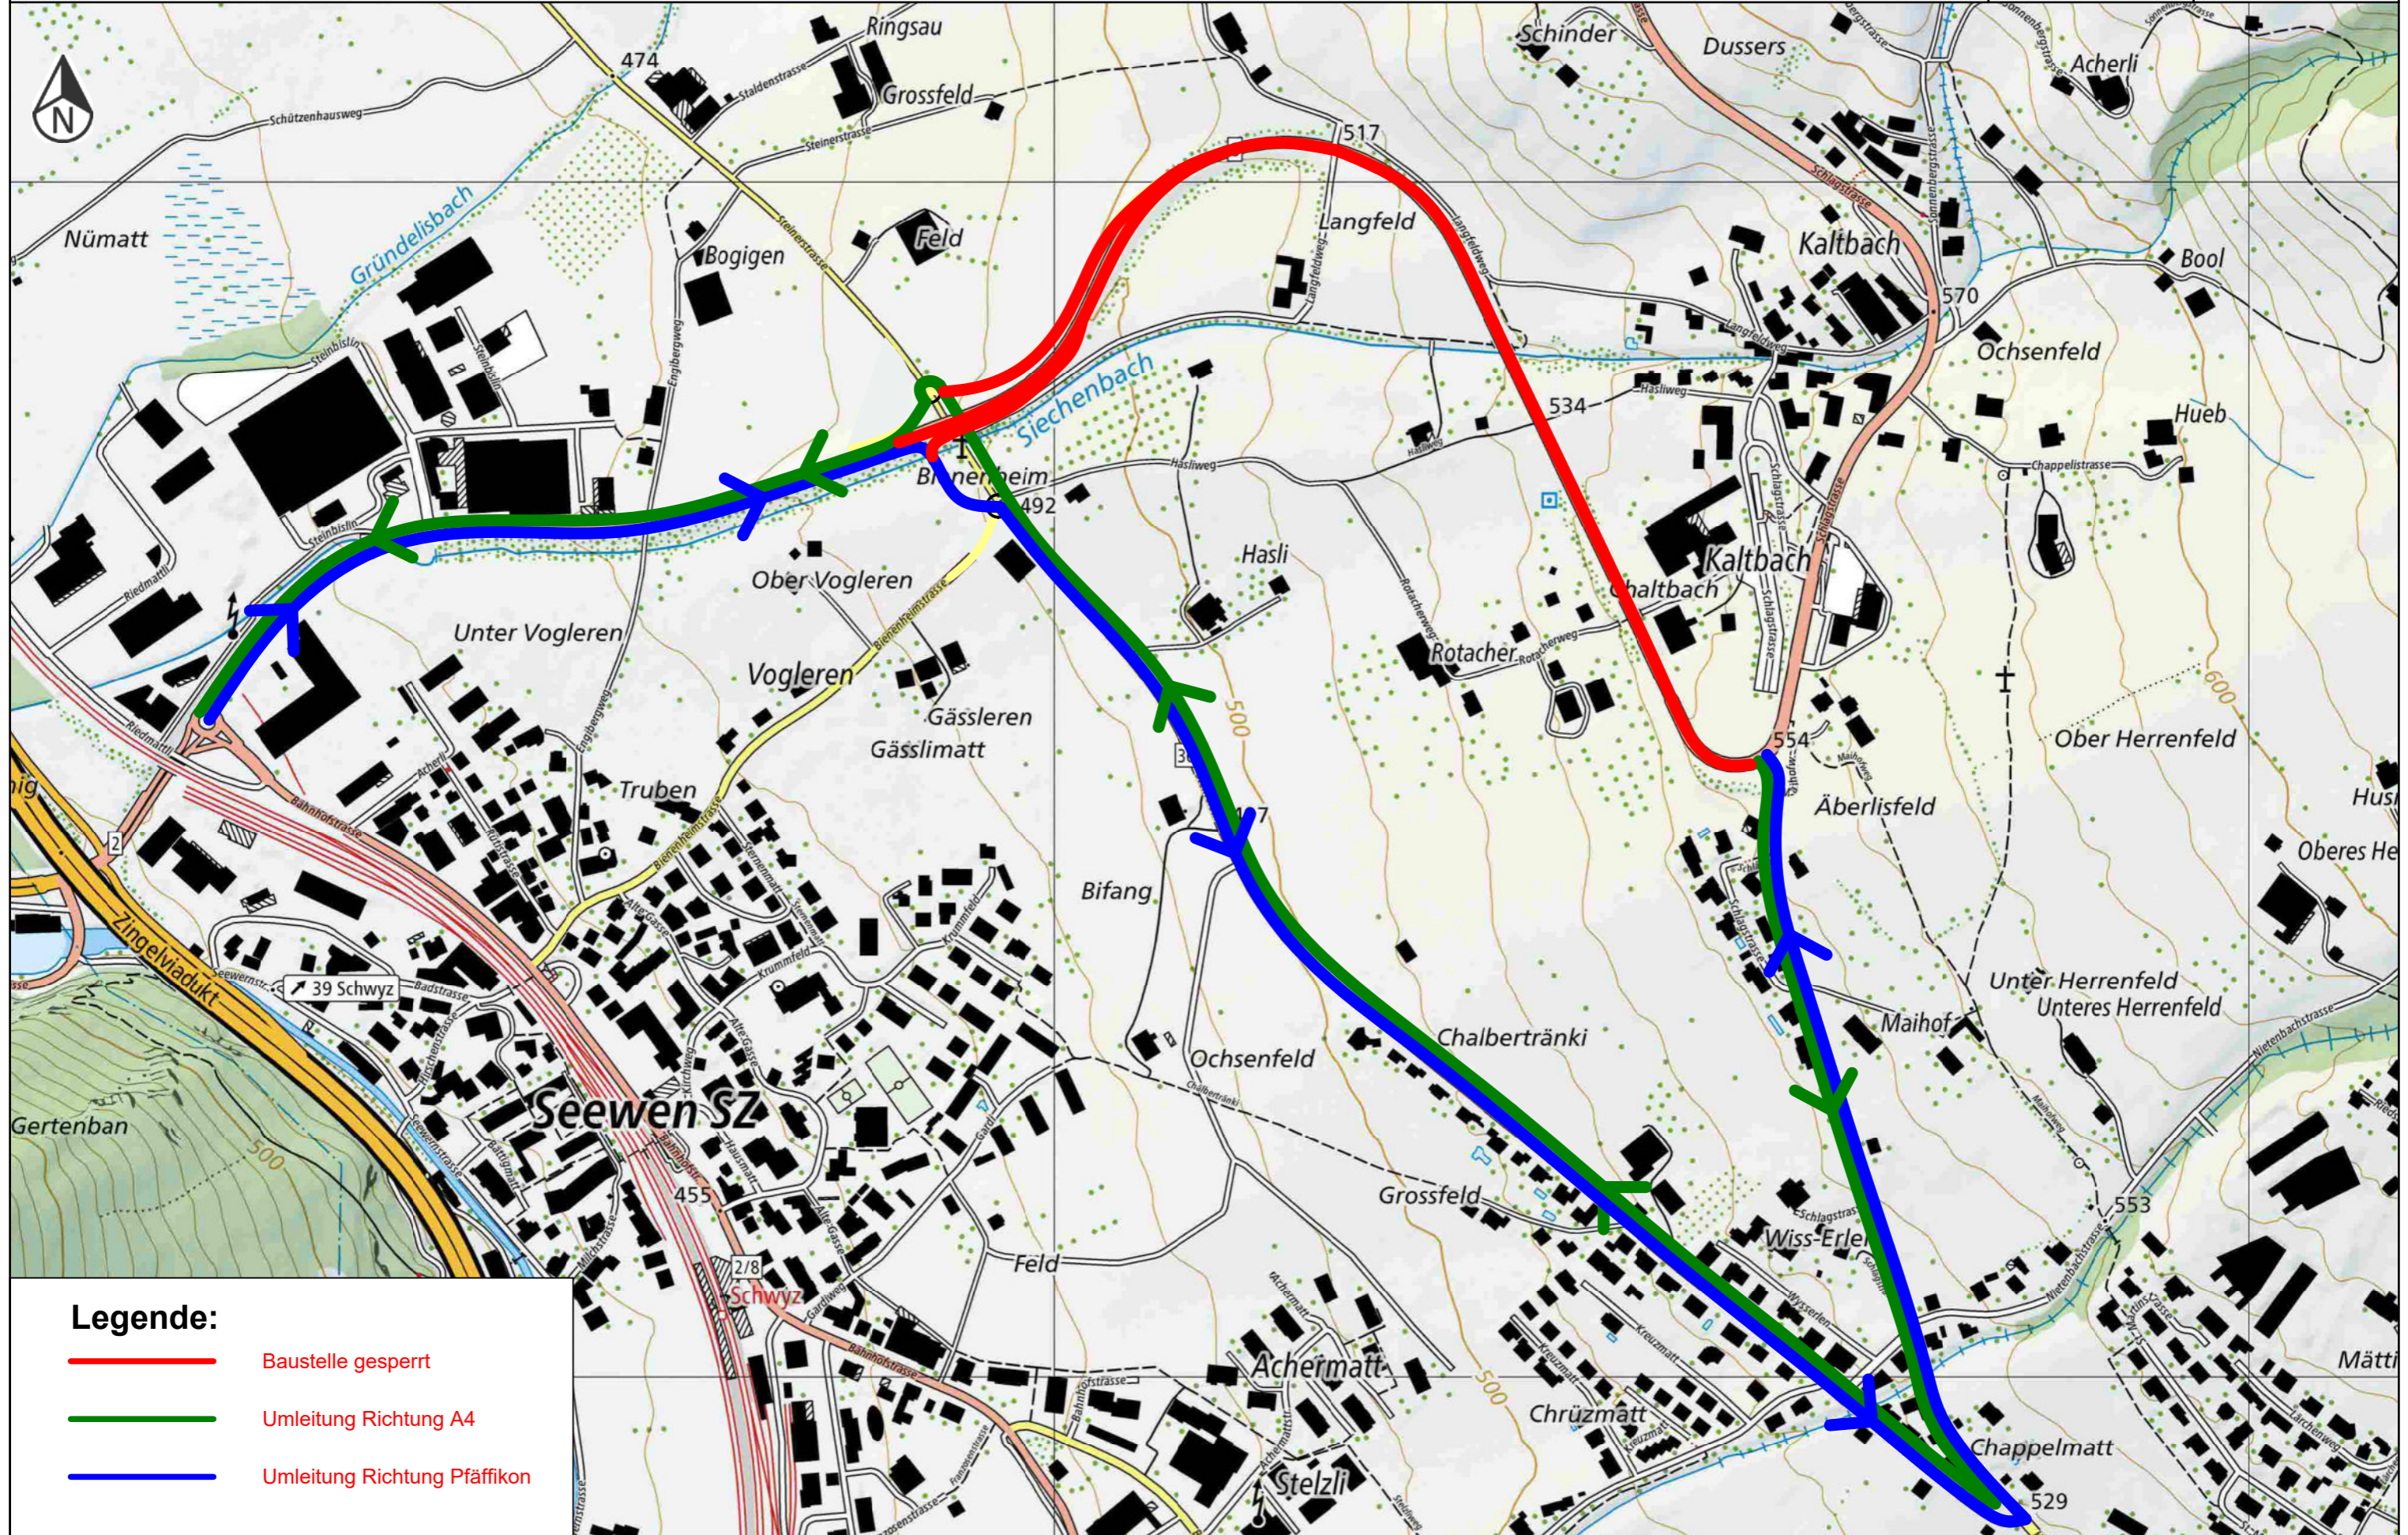

# Verkehrsregime: Freitag 26.05.2023

Anschluss Steinerstrasse  
Seewen - Schwyz

Dat. 08.05.2023

# Verkehrsregime: Dienstag 06.06.2023

Anschluss Steinerstrasse  
Seewen - Schwyz  
Dat. 08.05.2023

# Verkehrsregime: Mittwoch 07.06.2023

Anschluss Steinerstrasse

Seewen - Schwyz

Dat. 08.05.2023

## Legende:

-  Baustelle gesperrt
-  Umleitung Richtung A4
-  Umleitung Richtung Pfäffikon