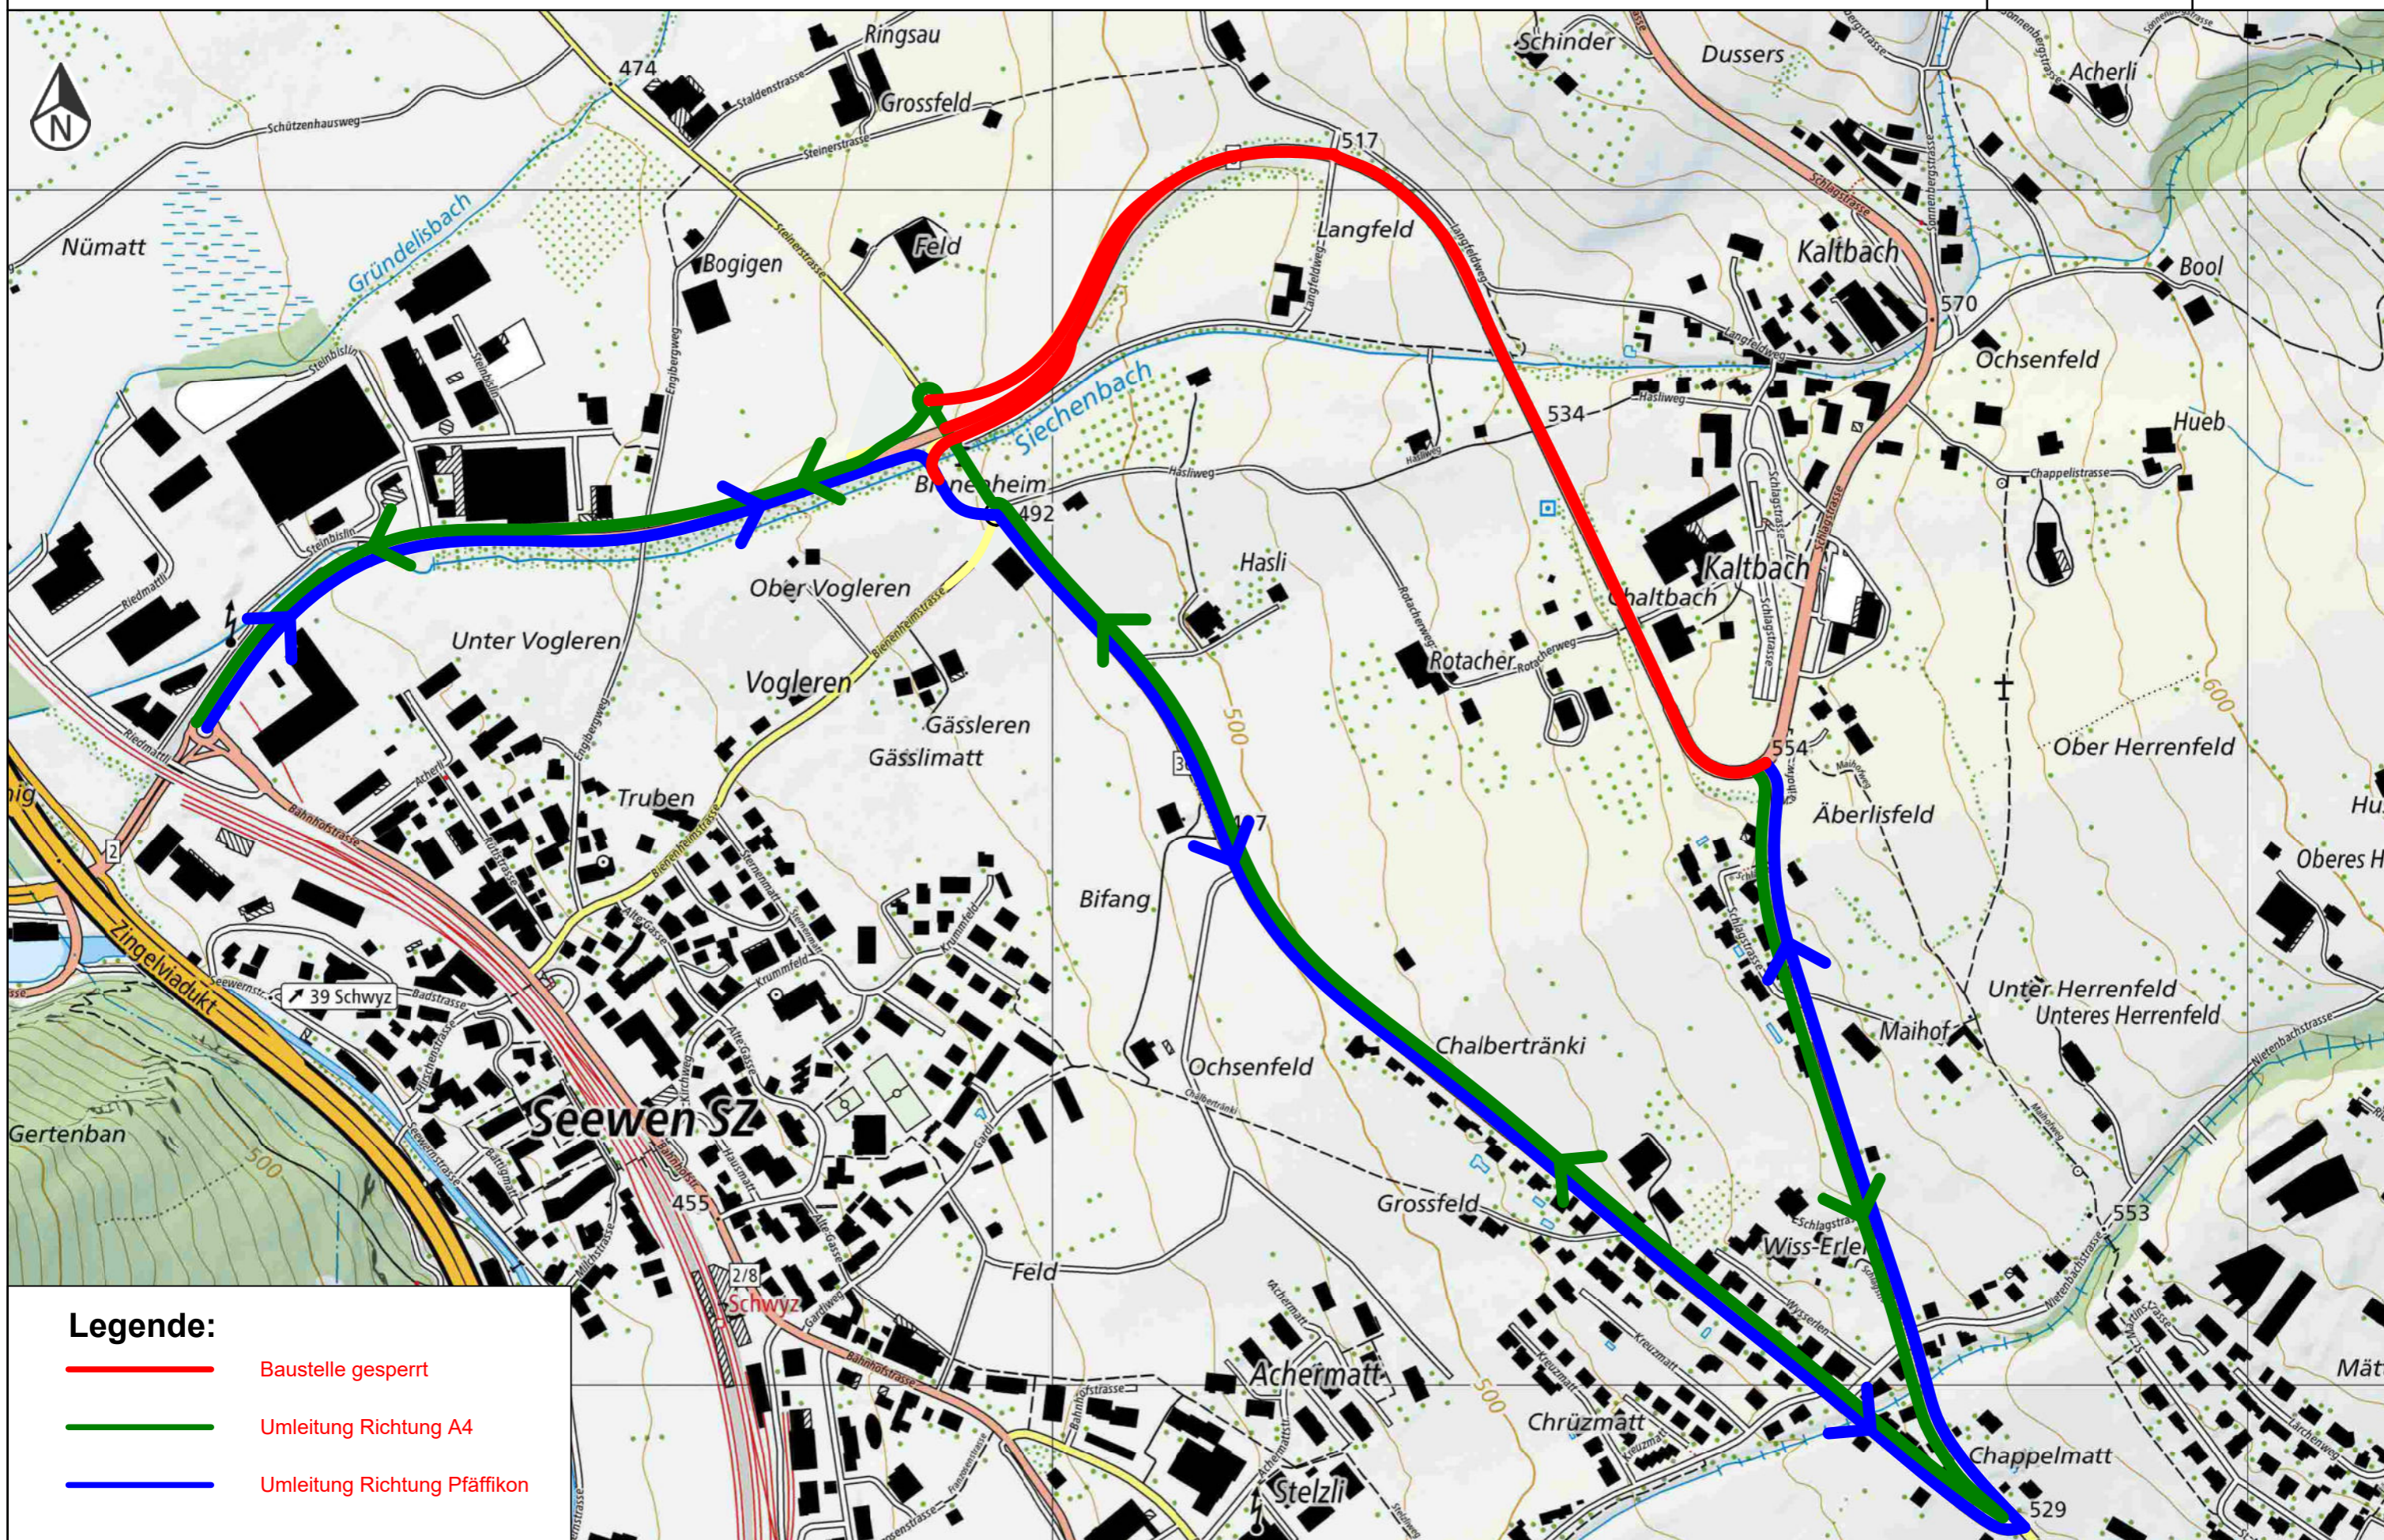

## Legende:

-  Baustelle gesperrt
-  Umleitung Richtung A4
-  Umleitung Richtung Pfäffikon

# Verkehrsregime: Mittwoch 24.05.2023

Anschluss Steinerstrasse  
Seewen - Schwyz  
Dat. 08.05.2023

# Verkehrsregime: Donnerstag 25.05.2023

Anschluss Steinerstrasse  
Seewen - Schwyz  
Dat. 08.05.2023