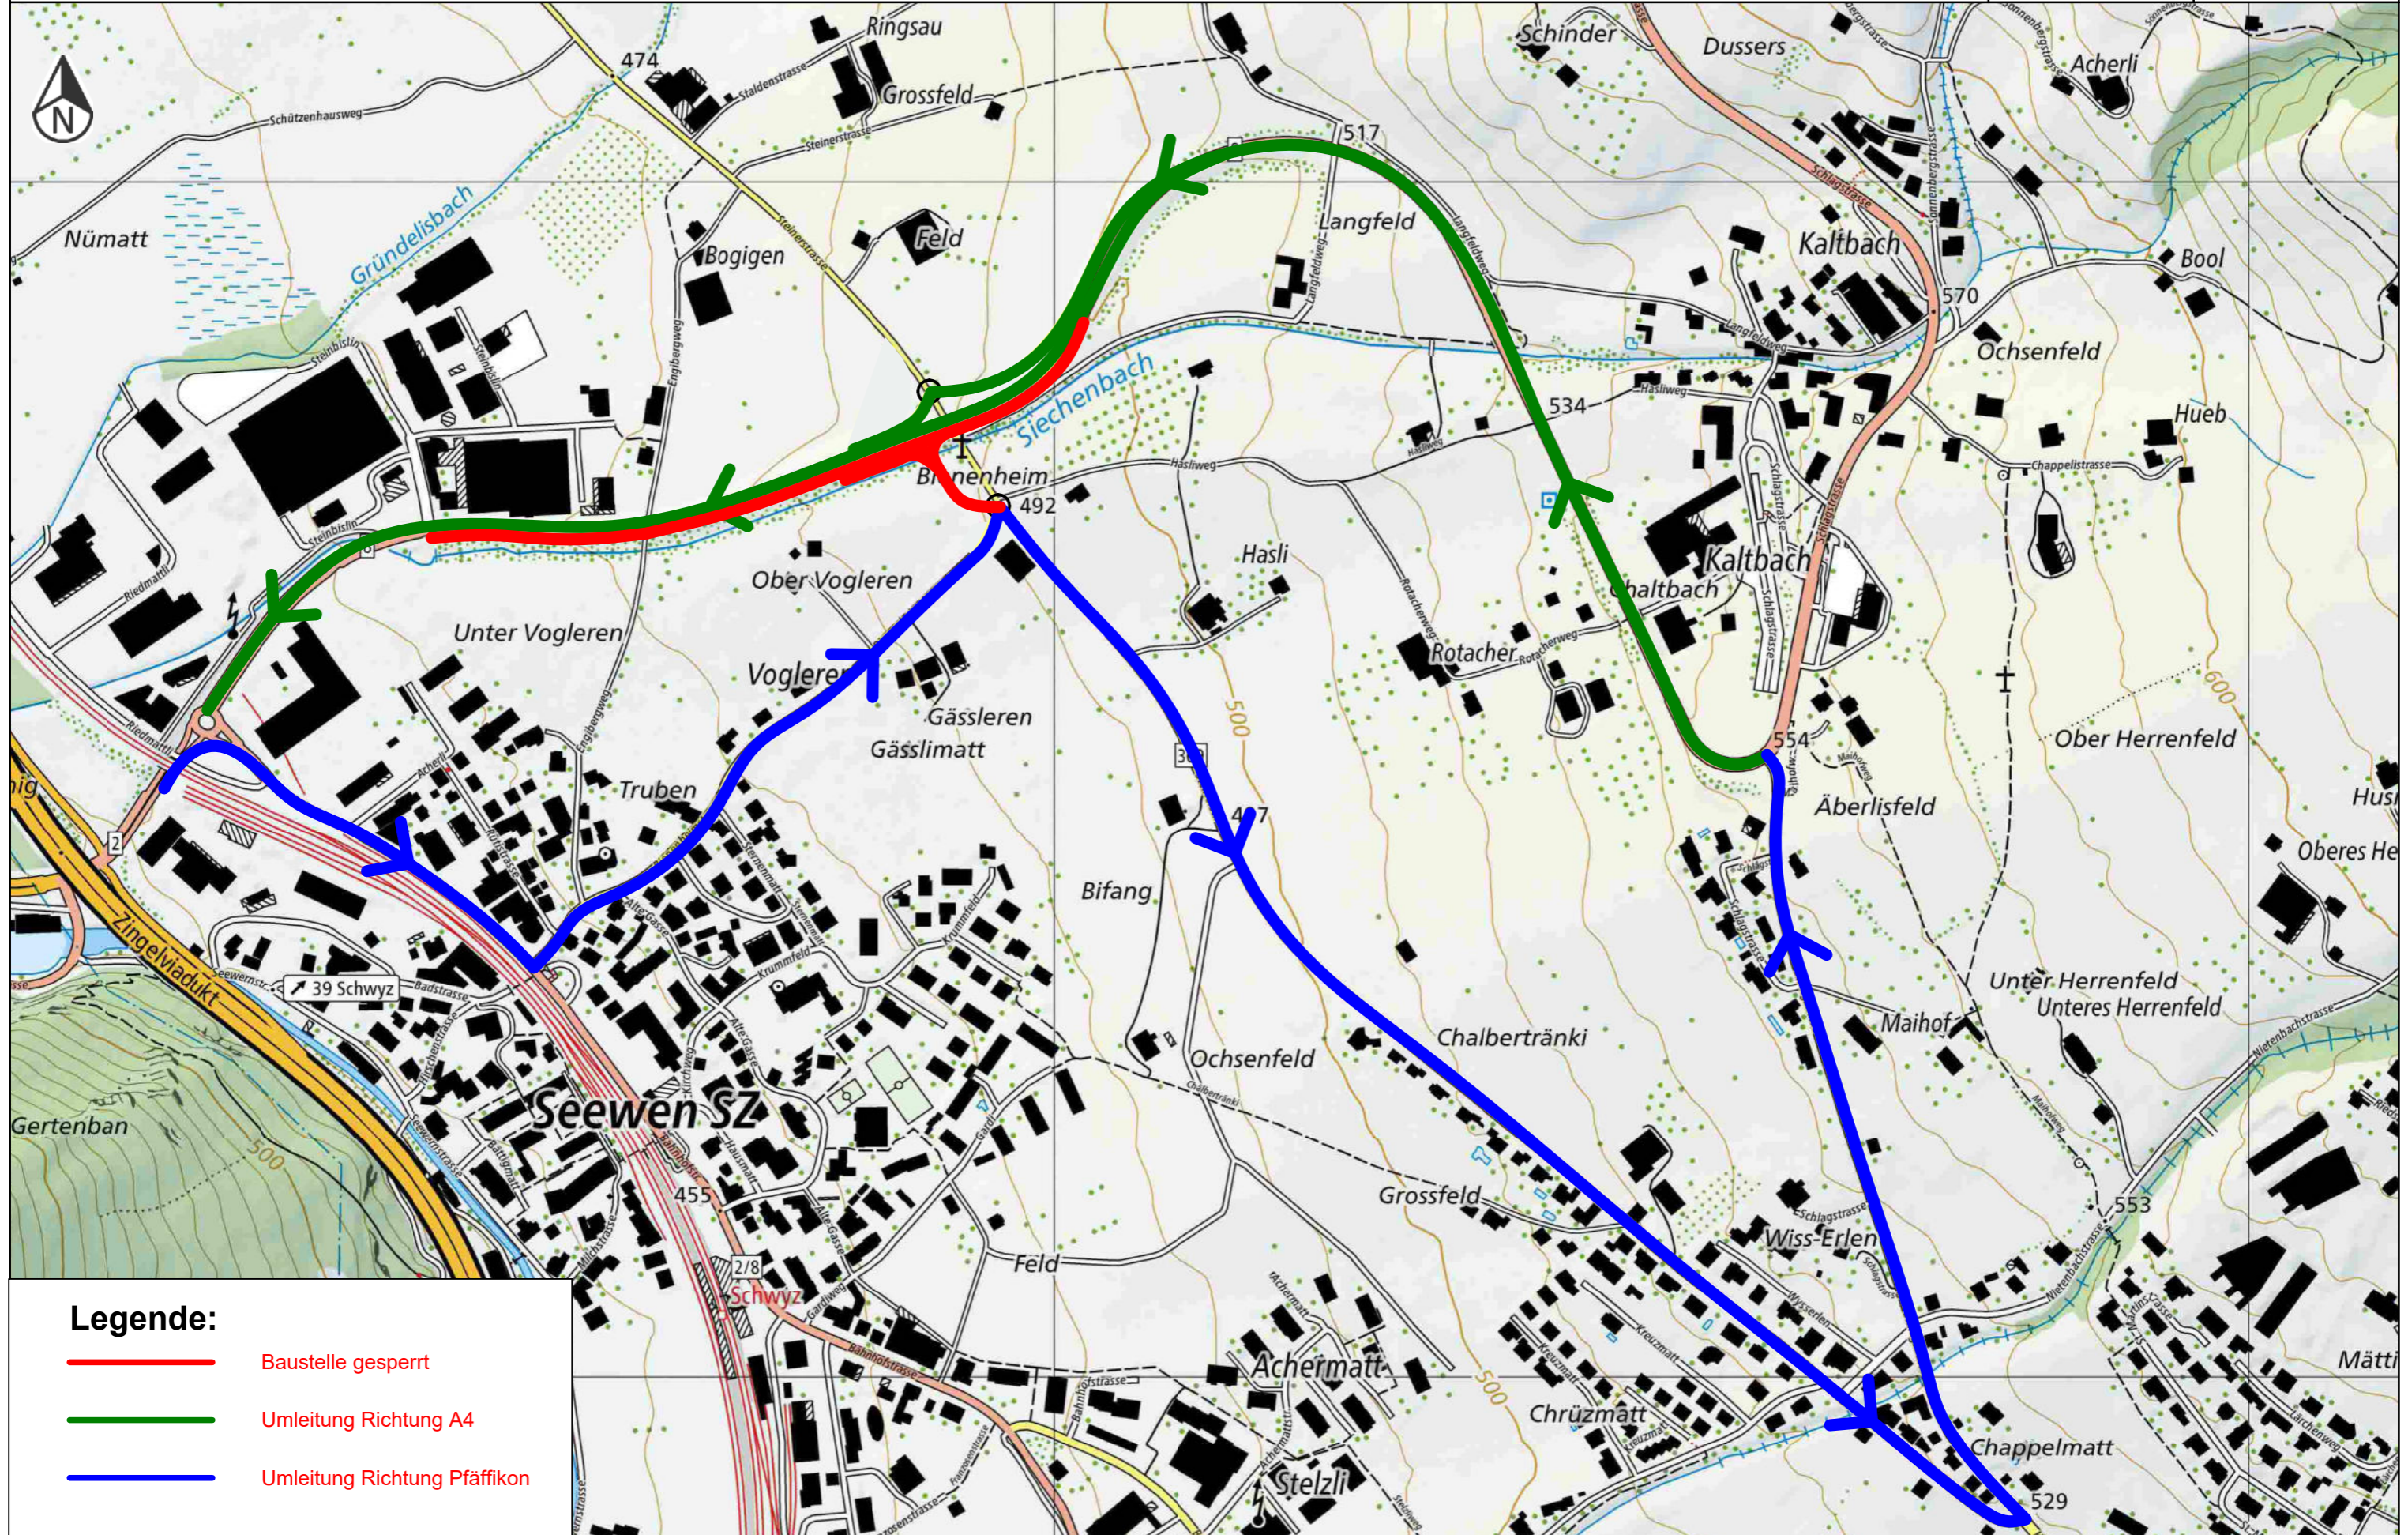

## Legende:

-  Baustelle gesperrt
-  Umleitung Richtung A4
-  Umleitung Richtung Pfäffikon

# Verkehrsregime: Dienstag 16.05.2023

Anschluss Steinerstrasse  
Seewen - Schwyz  
Dat. 08.05.2023

# Verkehrsregime: Mittwoch 17.05.2023

Anschluss Steinerstrasse  
Seewen - Schwyz  
Dat. 08.05.2023